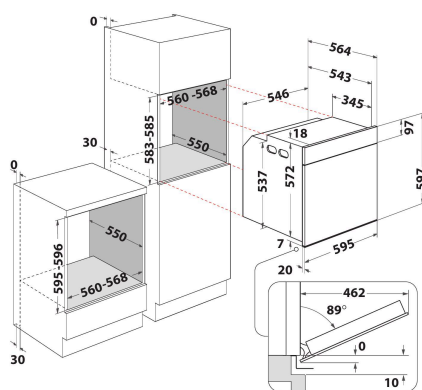

WOI6A8PT2SBA

12NC: 859991691040

GTIN (EAN) code: 8003437837357

Whirlpool

SENSING THE DIFFERENCE

ALAPTULAJDONSÁGOK

Termékcsoport	Sütő
Kereskedelmi elnevezés	WOI6A8PT2SBA
Termék színe	Fekete
Konstruktív kivitel	Beépíthető
Vezérlés módja	Elektronikus
Type of control settings	-
Minden főzőlap-kapcsoló be van építve?	Nem
Milyen főzőlapot tud vezérelni?	-
Automatikus programok	Igen
Áramfelvétel (A)	16
Feszültség (V)	220-240
Frekvencia (Hz)	50
Elektromos csatlakozókábel hossza (cm)	100
Csatlakozódugó típusa	Nem
Termékmélység 90°-ban nyitott ajtónál (mm)	-
Termékmagasság	597
Termék szélessége	595
Termékmélység	564
Minimális beépítési magasság	583
Minimális beépítési szélesség	560
Beépítési mélység	550
Nettó tömeg (kg)	40.3
Usable volume (of cavity)	73
Beépített tisztítórendszer	Pirolitikus+Hidrolitikus
Grids of the cavity	1
Tartók/tálcák	2

MŰSZAKI ADATOK

Időzítő	Igen
Idővezérlés	Elektronikus
Időbeállítási opciók	Indítás és leállítás
Biztonsági eszköz	-
Belső világítás	Igen
Number of interior lights of the cavity	1
Position of interior lights of the cavity	Elöl
Oven guides of the cavity	Teleszkópos
Probe of the cavity	Nem