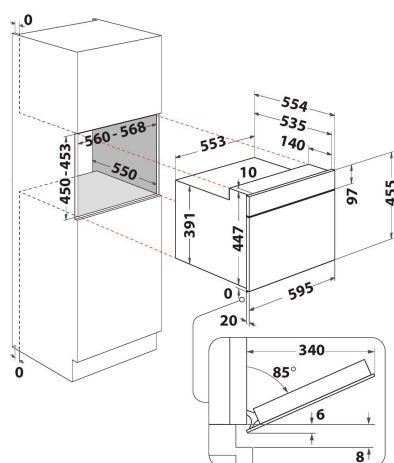

AMW 9605/NB

12NC: 859991591730

EAN-kod: 8003437396533

Whirlpool

SENSING THE DIFFERENCE

- 6th Sense sensorteknik, autoprogram
- 6TH Sense CRISPfunktion med CRISPpanna
- Crisp funktion, laga mat och baka på mikrotid
- Ugnsvolym: 40 liter
- Jet Start: snabbstart på full effekt (30 sek/tryck)
- Jet Defrost funktion, snabb och jämn upptining
- Varmluftsfunktion (50-250°C)
- Turbogrill
- Bread Defrost, funktion för att tina fryst bröd
- Max. mikrovågseffekt: 900 W
- Greppvänligt handtag
- Roterade bottenplatta, diameter: 36 cm
- Frontventilation
- Lucka öppnas nedåt
- Medföljer: Crisppanna
- Crispfunktion med crisppanna
- Favoriter

Whirlpool inbyggdsmikro: färg svart - AMW 9605/NB

Denna inbyggdsmikrovågsugn från Whirlpool är utrustad med: svart färg. Enastående volym. Kombinationsteknik som ger samma flexibilitet vad gäller tillagning som traditionella ugnar. 6TH SENSE-autoprogram för uppvärmning och tillagning som gör det enkelt för alla att laga mat med perfekt resultat. Crispfunktion, för frasiga, gyllenstekta quicher, pizzor och pajer.

JetDefrost

Snabb avfrostning. Använd det unika JetDefrost 3D-systemet för att tina mat effektivt och enkelt i din mikrovågsugn.

Varmluftsfunktion

Traditionell matlagning på mikrotid. Med varmluftsfunktion lagar du mat eller bakar du på traditionellt sätt. Genom att kombinera varmluft med mikrovågsfunktion kan du vinna mycket tid på att laga mat i en Whirlpools mikro med varmluftsfunktion.

Funktion för att tina bröd

Tina bröd med perfekt resultat. Genom att kombinera funktionerna Jet Defrost och Crisp tinar programmet Bread Defrost snabbt ditt frysta bröd med ett perfekt varmt och frasigt resultat.

JetStart

Snabbstart. Enkel snabbstartfunktion. Ett tryck på Jet Start ger 30 sekunder tillagning på full effekt. Idealisk för snabb uppvärmning där varje extra tryckning ger ytterligare 30 sekunder tillagningstid på full effekt. Perfekt för att t.ex. värma drycker och klara soppor.

6TH SENSE-teknik

Självsäker matlagning. Med 6TH SENSE-tekniken ställer din mikrovågsugn automatiskt in temperatur och energinivå under matlagningsprocessen.

6TH SENSE-teknik

Alltid enastående resultat. Tack vare intuitiva 6TH SENSE centralvred kan du enkelt ställa in mikron i några få enkla steg. Välj en av 6TH SENSE 15 förinställda tillagningscykler så ställer mikron automatiskt in tid och effektnivå.

Crisp

Frasig, gyllenstekt mat. Whirlpool mikrovågsugn utrustad med Crispfunktion, för frasiga, gyllenstekta pizzor, pommes frites och pajer på mikrotid. Med crisp kan du även baka, t.ex. grädda en sockerkaka på runt 7 minuter.