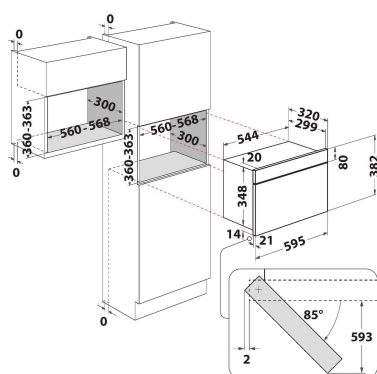

AMW 439/NB

12NC: 858743901920

GTIN (EAN) kód: 8003437394935

Whirlpool

SENSING THE DIFFERENCE

ZÁKLADNÁ CHARAKTERISTIKA

Skupina výrobkov	Mikrovlny
Obchodný kód	AMW 439/NB
Hlavná farba výrobku	Čierna
Typ mikrovlnnej rúry	Funkcia MW+Grill
Typ konštrukcie	Vstavaná
Typ ovládania	Elektronický
Typ nastavenia ovládania	LED
Dodatočný spôsob varenia Gril	Áno
Crisp	Áno
Para	Nie
Dodatočný spôsob varenia Varenie s ventilátorom	Nie
Hodiny	Áno
Automatické programy	Nie
Výška výrobku	382
Šírka výrobku	595
Hĺbka zabaleného výrobku	320
Minimálna výška výklenku	360
Minimálna šírka výklenku	556
Hĺbka výklenku	300
Čistá hmotnosť (kg)	21
Kapacita dutiny (l)	22
Otočný stôl	Áno
Priemer otočného stola (mm)	250
Integrovaný čistiaci systém	Nie

TECHNICKÉ VLASTNOSTI

Prúd (A)	10
Napätie (V)	230
Frekvencia (Hz)	50
Dĺžka elektrického prírodného kábla (cm)	135
Typ zástrčky	Schuko
Časovač	Áno
Výkon grilu (W)	700
Typ mriežky	Kremeň
Materiál dutiny	Maľované
Vnútorne osvetlenie	Áno
Dodatočný spôsob varenia Gril	Áno
Poloha vnútorných svetiel dutiny	Pravá strana