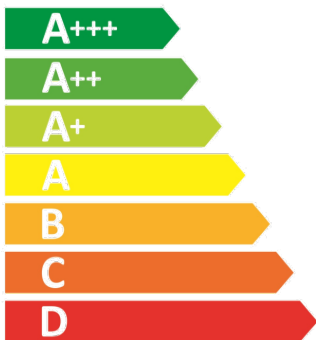

ENERG

енергия · ενέργεια

Hotpoint

HTG6GDCB1

78 L

5.40 MJ/cycle*

1.50 kWh/cycle*

MJ/cycle*