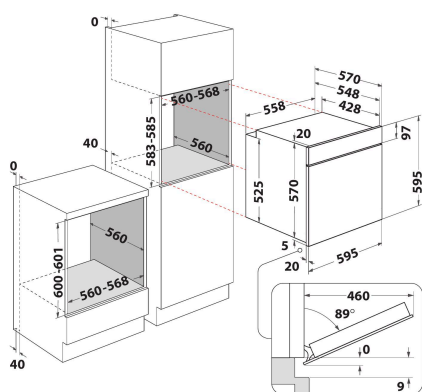

OMK38HU0B

12NC: 859991659900

GTIN (EAN) kód: 8003437939198

Whirlpool

SENSING THE DIFFERENCE

ZÁKLADNÁ CHARAKTERISTIKA

Skupina výrobkov	Rúra
Obchodný kód	OMK38HU0B
Hlavná farba výrobku	Čierna
Typ konštrukcie	Vstavaná
Typ ovládania	Mechanické
Typ nastavenia ovládania	-
Sú niektoré ovládacie prvky varných dosiek integrované?	Nie
Ktoré druhy varných plôch možno ovládať?	-
Automatické programy	Nie
Prúd (A)	13
Napätie (V)	220-240
Frekvencia (Hz)	50/60
Dĺžka elektrického prívodného kábla (cm)	90
Typ zástrčky	Nie
Hĺbka pri otvorených dverách 90 stupňov (mm)	-
Výška výrobku	595
Šírka výrobku	595
Hĺbka zabaleného výrobku	551
Minimálna výška výklenku	0
Minimálna šírka výklenku	0
Hĺbka výklenku	0
Čistá hmotnosť (kg)	26.9
Využitelný objem (dutiny)	71
Integrovaný čistiaci systém	Hydrolytické
Mriežky dutiny	1
Zásobníky	2

TECHNICKÉ VLASTNOSTI

Časovač	Áno
Časové ovládanie	Mechanické
Možnosti nastavenia času	Stop
Bezpečnostné zariadenie	-
Vnútorné osvetlenie	Áno
Počet vnútorných svetiel dutiny	1
Poloha vnútorných svetiel dutiny	Predná ľavá strana
Vedenie rúry v dutine	Mriežky
Sonda dutiny	Nie