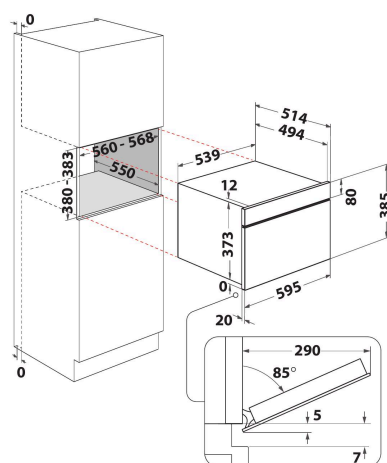

AMW 731/NB

12NC: 858773129920

Штрих-код (EAN) код: 8003437395130

Whirlpool

SENSING THE DIFFERENCE

- Технологія 6TH Sense
- 6TH Sense з функцією CRISP та тарілкою CRISP
- Функція Crisp
- Об'єм камери 31 л
- Jet меню crisp
- Турбо старт: швидкий розігрів їжі
- Турбо розморозка: швидкий розігрів
- 1000 мікрохвильова піч (B)
- Поворотна ручка
- Діаметр поворотного столу - 32,5 см.
- Фронтальна вентиляція
- Відкриття донизу
- Тарілка Crisp та ручка до тарілки Crisp
- Функція Crisp Function з тарілкою Crisp
- Вибрані рецепти
- 3 режими приготування: Мікрохвилі, Гриль, Crisp
- Решітка для режиму Гриль