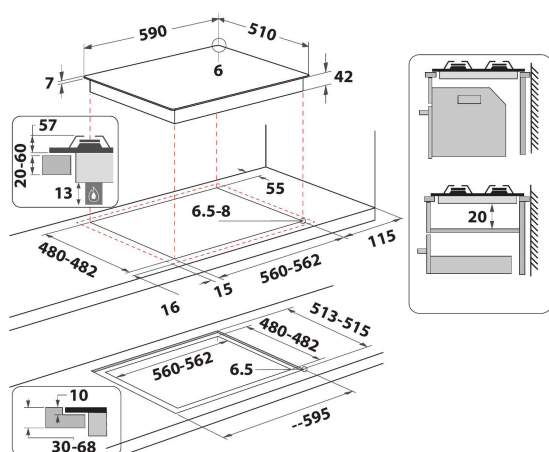

GOA 6425/NB1

12NC: 859991665200

Штрих-код (EAN) код: 8003437644559

Whirlpool

SENSING THE DIFFERENCE

- Решітки з чавуну
- Газ-контроль кожної конфорки
- Black Spin Brushed ручки
- 2 WH Elongated GOG 2.0 Чавун решітки
- Front панель управління
- Варильна поверхня 60 см.
- Механічне управління
- Автозапалення: у ручці
- 4 конфорка/конфорок
- 4 конфорки: 1 DCC medium 3500 конфорка (Вт), 1 Напів-швидка 1650 конфорка (Вт), 1 Напів-швидка 1650 конфорка (Вт), та 1 Допоміжна 1000 конфорка (Вт).
- Габарити (ВхШхГ): 49х590х510 мм
- Габарити ніші ВхШхГ: 41х560х490 мм
- Напруга: 220-240 В
- Потужність підключення газу : 7800 Вт