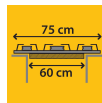

Легка заміна

Встановіть у 60-сантиметровий отвір стільниці 75-сантиметрову варильну поверхню. Максимальна універсальність на вашій кухні

4 потужні газові конфорки

Інтенсивне готування. Ця варильна поверхня Whirlpool має 4 потужні конфорки, які забезпечують більш інтенсивний нагрів та прискорюють кип'ятіння, смаження та приготування на пару, одночасно забезпечуючи високу енергоефективність.