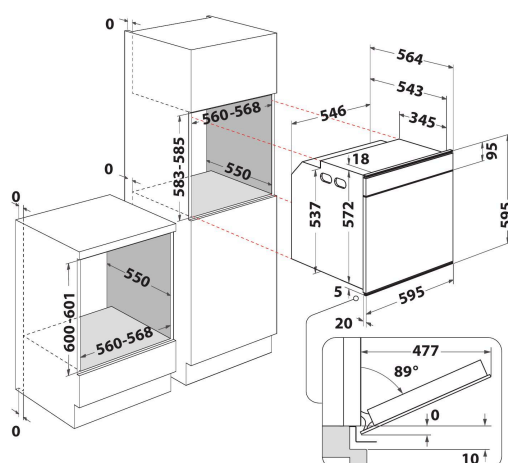

# W6 OS4 4S1 P

12NC: 859991545390

EAN-kode: 8003437834660

Whirlpool

SENSING THE DIFFERENCE

- 6TH SENSE automatiske programmer
- Opptil 40 ulike assisterende matlagingsprogrammer
- Pyrolytisk rengjøringsystem
- Energiklasse A+
- Ovnsvolum: 73 liter
- Cook4: bak og lag mat på opptil 4 nivåer samtidig
- Ready2Cook, mulig å starte tilberedningen uten å forvarme ovnen (automatisk program)
- Tinefunksjon
- SteamSense - tilberedning med kombidamp (varmluft/damp)
- Varmluftsfunksjon
- Turbovifte
- Grill
- Ovnsvegger med emalje som er lette å rengjøre
- Turbo grill funksjon
- Maxi tilberedning