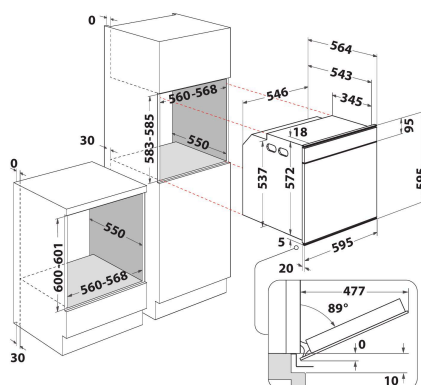

W7 OS4 4S1 H

12NC: 859991551930

GTIN (EAN) kód: 8003437835018

Whirlpool

SENSING THE DIFFERENCE

ZÁKLADNÁ CHARAKTERISTIKA

Skupina výrobkov	Rúra
Obchodný kód	W7 OS4 4S1 H
Hlavná farba výrobku	Nerez
Typ konštrukcie	Vstavaná
Typ ovládania	Elektronický
Typ nastavenia ovládania	-
Sú niektoré ovládacie prvky varných dosiek integrované?	Nie
Ktoré druhy varných plôch možno ovládať?	-
Automatické programy	Áno
Prúd (A)	16
Napätie (V)	220-240
Frekvencia (Hz)	50/60
Dĺžka elektrického prívodného kábla (cm)	90
Typ zástrčky	Nie
Hĺbka pri otvorených dverách 90 stupňov (mm)	-
Výška výrobku	595
Šírka výrobku	595
Hĺbka zabaleného výrobku	564
Minimálna výška výklenku	0
Minimálna šírka výklenku	0
Hĺbka výklenku	0
Čistá hmotnosť (kg)	40.5
Využitelný objem (dutiny)	73
Integrovaný čistiaci systém	Hydrolytické
Mriežky dutiny	2
Zásobníky	2

TECHNICKÉ VLASTNOSTI

Časovač	Áno
Časové ovládanie	Elektronický
Možnosti nastavenia času	Štart a stop
Bezpečnostné zariadenie	-
Vnútorne osvetlenie	Áno
Počet vnútorných svetiel dutiny	1
Poloha vnútorných svetiel dutiny	Zadná časť
Vedenie rúry v dutine	Teleskopická
Sonda dutiny	Nie