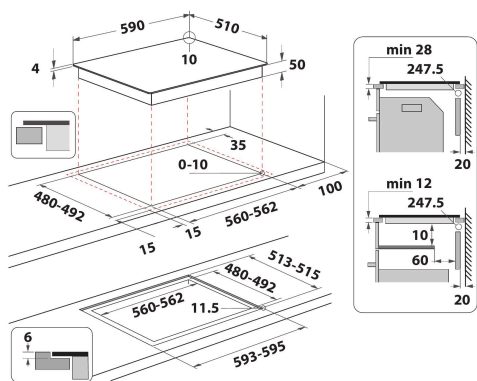

WS Q2160 NE

12NC: 859991581640

EAN koda: 8003437601972

Whirlpool

SENSING THE DIFFERENCE

ZÁKLADNÉ INFORMÁCIE

Skupina izdelkov	Kuhalna plošča
Tip konstrukcije	Vgrajeni
Način upravljanja	Elektronsko
Vrsta naprav za upravljanje in vrsta signalnih naprav	-
Število plinskih gorilnikov	0
Število električnih kuhališč	4
Število električnih kuhalnih plošč	0
Število krožnih sevalnih plošč	0
Število halogenskih plošč	0
Število indukcijskih plošč	4
Število električnih ogrevalnih površin	0
Položaj upravljalne plošče	Front
Osnovni material površine	Ceramic Glass
Osnovna barva izdelka	Črna
Priključna moč	7200
Moč plinskega priključka	0
Vrsta plina	Ne obstaja
Tok	31,3
Napetost	220-240
Frekvenca	50/60
Dolžina priključnega kabla	120
Tip vtiča	Ne
Plinski priključek	Ne obstaja
Širina izdelka	590
Višina izdelka	54
Globina izdelka	510
Minimalna višina vgradne niše	28
Minimalna širina vgradne niše	560
Globina vgradne niše	480
Neto masa	9.3
Avtomatski programi	Da