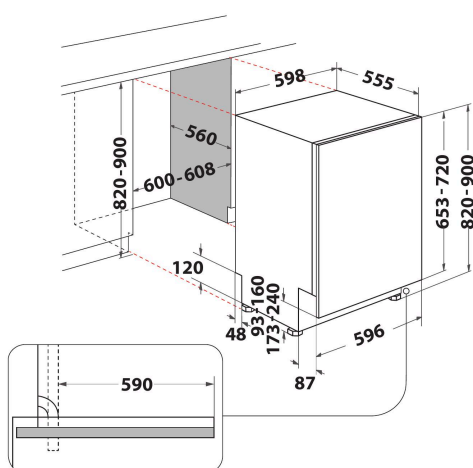

W2I HD526 A

12NC: 859991663290

Штрих-код (EAN) код: 8003437643101

Whirlpool

SENSING THE DIFFERENCE

- Тип встановлення: вбудовання
- Клас енергоефективності A++
- 14комплекти/комплектів
- Технологія 6TH Sense
- Рівень шуму: 46 дБ(А)
- 9.5 л на цикл (2660 L per year)
- Самоочистний фільтер
- Відкладений старт 1-12 год.
- Програма Тихе миття (Silent)
- Регульовна верхня корзина
- Програма Половинне завантаження
- Корзина для столових приборів
- Використання таблетованого миючого засобу
- Програма Гігієнічне миття Hygienic+
- Програма Попереднє миття
- Програма Експрес
- Підключення до гарячої води

Посудомийна машина Whirlpool інтегрована: білий колір, повногабаритна - W2I HD526 A

Характеристики інтегрованої посудомийної машини Whirlpool: білий колір. Клас енергоефективності A++ для зменшення енергоспоживання. Регульовні ніжки для ідеальної стійкості навіть на не дуже рівній підлозі. Висока якість миття для надзвичайно чистого посуду. Висока якість сушіння, яка забезпечить першокласні результати.

Регульовні ніжки

Створено для вашої зручності. Посудомийні машини Whirlpool мають регульовні ніжки, які дозволяють вам легко та швидко змінити висоту приладу відповідно до ваших потреб.

EcoFriendly технологія

Надзвичайна економія. Технологія 6th SENSE EcoFriendly полягає у використанні сенсорів, які постійно контролюють рівень забруднення, відповідним чином налаштовуючи параметри миття. Насолоджуйтесь ідеальним миттям та заощаджуйте до 50% енергії, води та часу* (* У порівнянні з мінімальним та максимальним споживанням ресурсів програм 6TH SENSE).

Зйомний верхній кошик

Зйомний верхній кошик у вашій посудомийній машині дозволить створити додатковий простір та розмістити посуд нестандартних форм та розмірів.

14 комплектів посуду

Ніяких обмежень. Ця модель посудомийної машини дозволить вам з легкістю розмістити до 14 комплектів посуду без зайвих зусиль.

Тиха робота

Тиха робота. Ваша посудомийна машина Whirlpool забезпечує якість миття та тиху роботу.

Технологія 6TH SENSE

Забудьте про попереднє миття. Технологія 6TH SENSE забезпечує якісне очищення без попереднього миття вручну або замочування, що допомагає заощадити воду та електроенергію.

Клас енергоефективності E

Чудова енергоефективність. Завдяки класу енергоефективності E дана модель посудомийної машини Whirlpool демонструє високу продуктивність за низького споживання електроенергії.

Таймер відкладеного старту

Створений саме для вас. Таймер відкладеного старту дозволить встановити оптимальний саме для вас час початку програми.