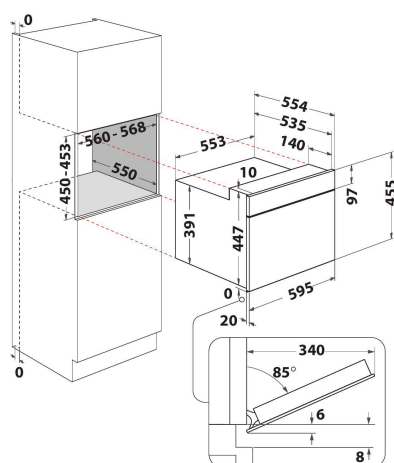

AMW 9605/IX

12NC: 858760501900

EAN-kode: 8003437395703

Whirlpool

SENSING THE DIFFERENCE

- 6th Sense-sensorteknologi
- 6TH Sense CRISP-funksjon med CRISP-plate
- Crisp-funksjon, lag mat og bak på rekordtid
- Ovnsvolum: 40 liter
- Jet Start: hurtigstart på full effekt (30 sek/trykk)
- Jet Defrost-funksjon, rask og jevn tining
- Varmluft (50-250°C)
- Turbo Grill
- Bread Defrost, funksjon for tining av fryst brød
- Maks. mikrobølgeeffekt: 900 W
- Gripevennlig håndtak
- Roterende bunnplate, diameter: 36 cm
- Ventilasjon framme
- Døren åpnes nedover
- Medfølger: Crisp-panne
- Crisp-funksjon med Crisp-plate
- Favoritter