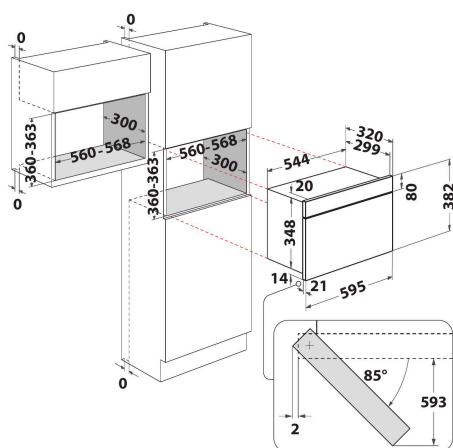

AMW 439/WH

12NC: 858743901940

EAN-kode: 8003437394874

Whirlpool

SENSING THE DIFFERENCE

- Crisp-funksjon, lag mat og bak på rekordtid
- Ovnsvolum: 22 liter
- Jet Start: hurtigstart på full effekt (30 sek/trykk)
- Jet Defrost-funksjon, rask og jevn tining
- Maks. mikrobølgeeffekt: 750 W
- Roterende bunnplate, diameter: 25 cm
- Tallerkenens maks. diameter: 280 mm
- Ventilasjon framme
- Sidehengslet dør
- Medfølger: Crisp-panne
- Crisp-funksjon med Crisp-plate
- 3 tilberedningsfunksjoner: mikrobølger, grill, crisp
- Tilkoplingseffekt: 2000 W
- Quartz Grill
- 700 W grill
- Kontrollpanel med grønn LED-display
- Barnesikring