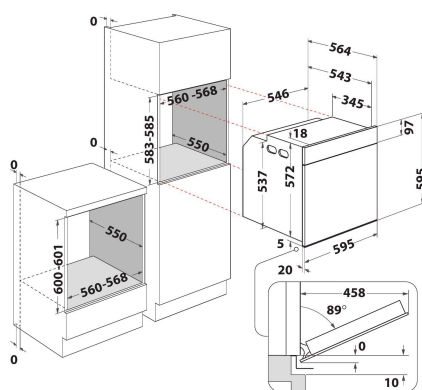

AKZ9S 8270 FB

12NC: 859991670570

GTIN (EAN) kód: 8003437836213

Whirlpool

SENSING THE DIFFERENCE

ZÁKLADNÁ CHARAKTERISTIKA

Skupina výrobkov	Rúra
Obchodný kód	AKZ9S 8270 FB
Hlavná farba výrobku	Čierna
Typ konštrukcie	Vstavaná
Typ ovládania	Elektronický
Typ nastavenia ovládania	-
Sú niektoré ovládacie prvky varných dosiek integrované?	Nie
Ktoré druhy varných plôch možno ovládať?	-
Automatické programy	Áno
Prúd (A)	16
Napätie (V)	220-240
Frekvencia (Hz)	50/60
Dĺžka elektrického prívodného kábla (cm)	90
Typ zástrčky	Nie
Hĺbka pri otvorených dverách 90 stupňov (mm)	-
Výška výrobku	595
Šírka výrobku	595
Hĺbka zabaleného výrobku	564
Minimálna výška výklenku	0
Minimálna šírka výklenku	0
Hĺbka výklenku	0
Čistá hmotnosť (kg)	38
Využitelný objem (dutiny)	73
Integrovaný čistiaci systém	Pyrolytický + hydrolytický
Mriežky dutiny	1
Zásobníky	2

TECHNICKÉ VLASTNOSTI

Časovač	Áno
Časové ovládanie	Elektronický
Možnosti nastavenia času	Štart a stop
Bezpečnostné zariadenie	-
Vnútorné osvetlenie	Áno
Počet vnútorných svetiel dutiny	1
Poloha vnútorných svetiel dutiny	Zadná časť
Vedenie rúry v dutine	Teleskopická
Sonda dutiny	Nie