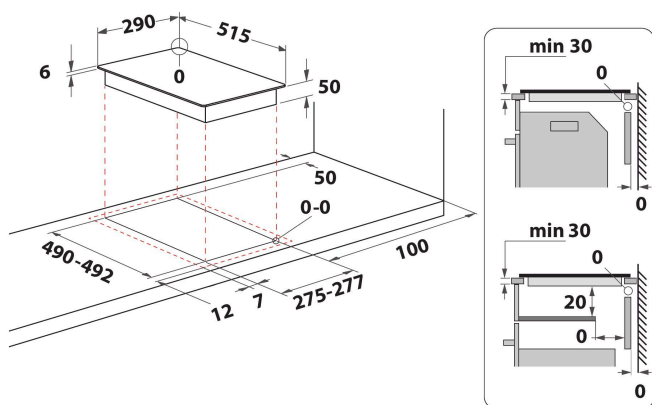

- På/Av-omkopplare
- Frontmatad kontroll
- 30 cm bred
- Mekanisk kontroll
- Timerfunktion
- Svart glasspishäll
- Indikator för påslagen ström
- Anslutningskabel medföljer
- 2 kokplattor
- 2 Kokzoner: 1 Rapid 1200 W, 1 Rapid 1700 W
- Facettslipad fram- och bakkant
- Produktmått (HxBxD): 52x288x510 mm
- Inbyggnadsmått, max. (HxBxD): 52x275x490 mm
- Anslutningseffekt: 2700 W
- Spänning: 220-240 V
- Middle front zone: 145 mm \varnothing , 1200 W
- Middle rear zone: 180 mm \varnothing , 1700 W