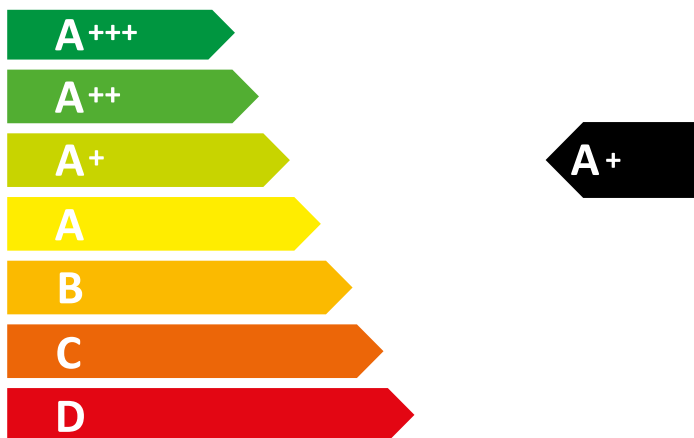

# WHIRLPOOL

W6 OS4 4S1 H BL

**73** L

**0.91** kWh/cycle\*

**0.70** kWh/cycle\*

\* цикл · cyklus · portion · zykus · πρόγραμμα · ciclo · tsükkel · ohjelma · ciklus  
ciklas · cikls · ciklu · cyclus · cykl · ciclu · program · cykel