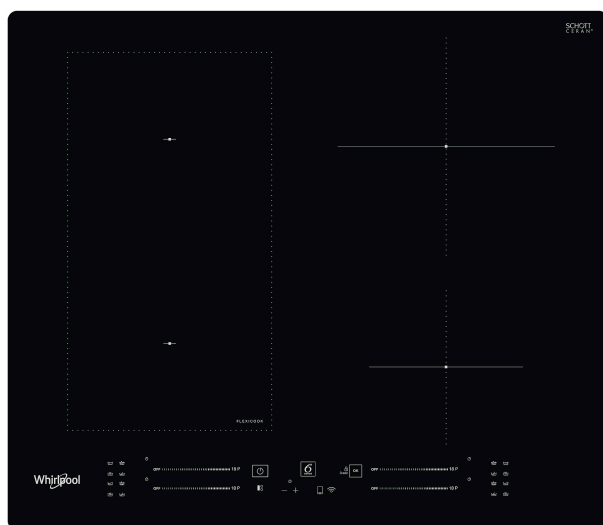

WL S2260 NE

12NC: 859991572160

EAN-kod: 8003437238215

Whirlpool

SENSING THE DIFFERENCE

Whirlpool induktionshäll - WL S2260 NE

4 induktionszoner. flexiCook-kokzon, två zoner som enkelt kan ställas om och fungera som en enda stor zon. Touchkontroll med skjutreglage som ger dig exakt kontroll över din matlagning och med vilken du med ett lätt tryck med fingret kan reglera temperaturen. Denna induktionshäll från Whirlpool är utrustad med: Avancerad teknik som värmer upp kastrullen, inte hällen, vilket minskar energispridningen och ger ett utmärkt tillagningsresultat. Elektrisk energiförsörjning.

Direktåtkomst med skjutreglage

Ett nytt användargränssnitt med dedikerade reglage för varje kokzon. Varje reglage mappas till motsvarande position på hällens yta för att göra den otroligt intuitiv att använda.