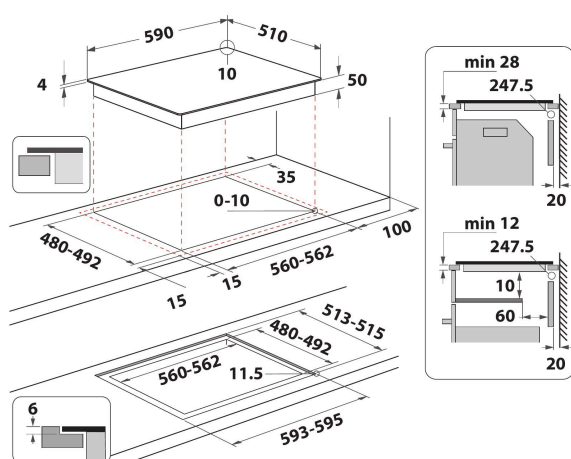

FlexiCook

Flexibilitet och funktion. Häll med Flexi-Cook - två zoner enkelt ställas om och fungera som en stor zon med samma temperatur över hela zonen. Gör det möjligt för dig att använda större och avlånga grytor och kastruller.