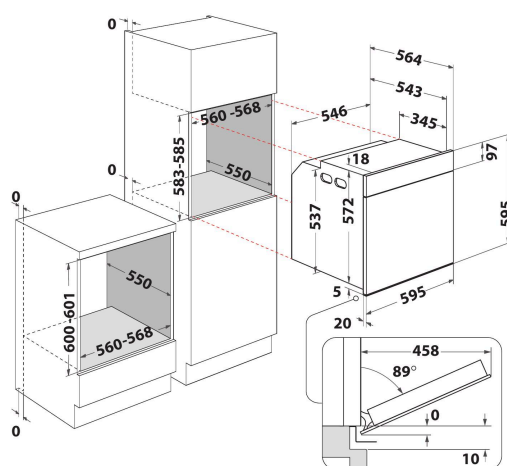

AKZ9 6290 IX

12NC: 859991531360

EAN-kod: 8003437833915

Whirlpool

SENSING THE DIFFERENCE

Whirlpool inbyggadsugn: färg rostfri, självrengörande - AKZ9 6290 IX

Denna inbyggadsugn från Whirlpool är utrustad med: självrengöringsteknik som rengör ugnen vid extremt höga temperaturer, alla matrester förbränns och förvandlas till lös aska som lätt kan torkas bort. Avancerad elteknik som sparar energi vid tillagning. Energisnål halogenlampa. Exklusiv 6TH SENSE-teknik, som låter dig välja mellan en mängd olika förprogrammerade recept. Ugnen kommer automatiskt att justera tillagning, temperatur och tidsinställningar, för att garantera ett utmärkt resultat. Med den innovativa Cook3-funktionen kan du laga upp till tre separata maträtter samtidigt, utan att riskera att smakerna blandas.