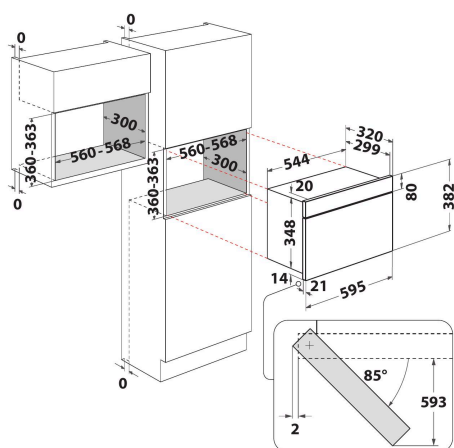

AMW 439/IX

12NC: 858743901900

EAN-code: 8003437394751

Whirlpool

SENSING THE DIFFERENCE

- Crisp
- Inhoud ovenruimte 22 liter
- Jet Start: razendsnel verwarmen
- Jet Defrost: extra snel ontdooien
- Magnetron 750 Watt
- Draaiplateau Ø 25 cm
- Maximale diameter bord: 280 mm
- Ventilatie aan de voorkant
- Draaideur, scharnieren links
- Crisperplaat en handgreep
- Crispfunctie met crisplaat
- 3 bereidingsmethoden: Magnetron, Grill, Crisp
- Beoordeling aansluitingen: 2000 W
- Kwarts-grill
- 700 W Grillvermogen
- Elektronische timer met witte cijfers
- iXelium-afwerking