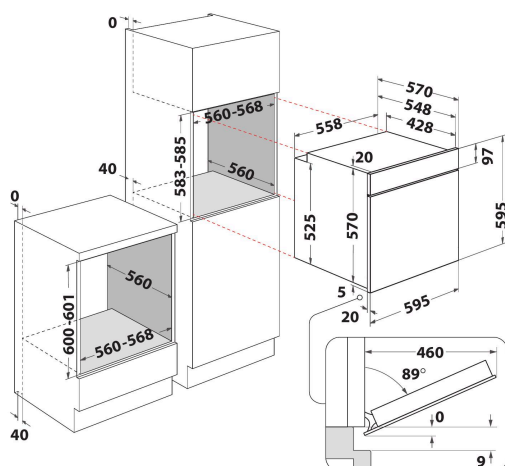

- Sistem de curățare pirolitică
- Clasă energetică A+
- Cavitate 71 litri
- Cook3
- Funcția Decongelare
- Preparare cu ventilator cu funcția aer forțat
- Grill
- Interior emailat ușor de curățat
- Funcție Turbo Grill
- Funcția Pâine/Pizza
- Aer Forțat Eco
- Ușă de închidere lentă
- Dospire
- Funcții speciale
- Preparare convențională
- "Butoane" acționate prin apăsare
- Numărul geamurilor ușii: 3