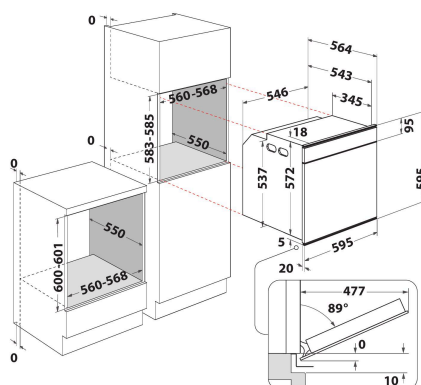

AKZM 8480 NB

12NC: 852584801120

GTIN (EAN) kód: 8003437832987

Whirlpool

SENSING THE DIFFERENCE

ZÁKLADNÁ CHARAKTERISTIKA

Skupina výrobkov	Rúra
Obchodný kód	AKZM 8480 NB
Hlavná farba výrobku	Čierna
Typ konštrukcie	Vstavaná
Typ ovládania	Mechanické a elektronické
Typ nastavenia ovládania	-
Sú niektoré ovládacie prvky varných dosiek integrované?	Nie
Ktoré druhy varných plôch možno ovládať?	-
Automatické programy	Áno
Prúd (A)	16
Napätie (V)	220-240
Frekvencia (Hz)	50/60
Dĺžka elektrického prívodného kábla (cm)	90
Typ zástrčky	Nie
Hĺbka pri otvorených dverách 90 stupňov (mm)	-
Výška výrobku	595
Šírka výrobku	595
Hĺbka zabaleného výrobku	564
Minimálna výška výklenku	0
Minimálna šírka výklenku	0
Hĺbka výklenku	0
Čistá hmotnosť (kg)	39.5
Využitelný objem (dutiny)	73
Integrovaný čistiaci systém	Pyrolytické
Mriežky dutiny	1
Zásobníky	2

TECHNICKÉ VLASTNOSTI

Časovač	-
Časové ovládanie	Elektronický
Možnosti nastavenia času	Štart a stop
Bezpečnostné zariadenie	-
Vnútorné osvetlenie	Áno
Počet vnútorných svetiel dutiny	1
Poloha vnútorných svetiel dutiny	Zadná časť
Vedenie rúry v dutine	Teleskopická
Sonda dutiny	Nie