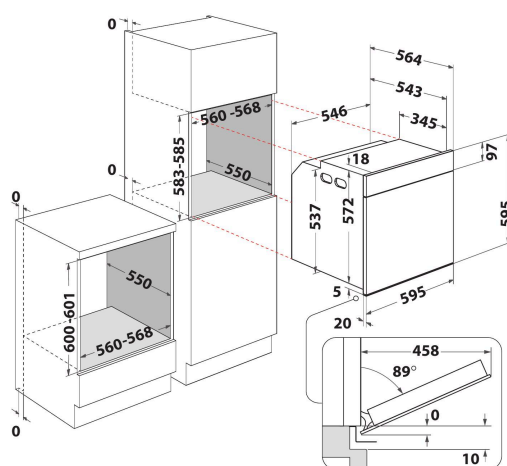

AKZ9S 8270 FB

12NC: 859991670570

Штрих-код (EAN) код: 8003437836213

Whirlpool

SENSING THE DIFFERENCE

Вбудована електрична духова шафа Whirlpool: чорний колір - AKZ9S 8270 FB

Характеристики вбудованої духої шафи Whirlpool: технології, які дозволяють заощаджувати електроенергію. Галогенові лампи для ще більшої енергоефективності. Ексклюзивна технологія 6th SENSE дозволить Вам обрати з-поміж безлічі попередньо запрограмованих рецептів та автоматично налаштує температуру, комбінацію нагрівальних елементів та час для максимальних результатів за мінімальних зусиль. Інноваційна функція Cook3 дозволить Вам одночасно готувати до трьох різних страв. Ви можете бути певними, що запахи не змішаються. Дизайн дверцят з дотягувачем Soft-Close зробить використання ще приємнішим.