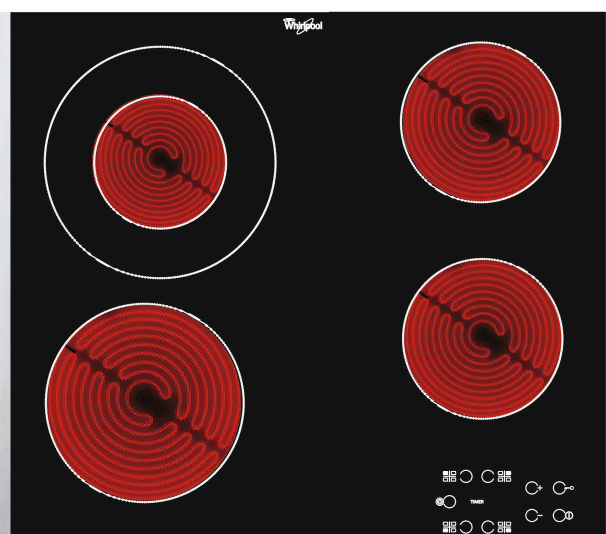

AKT 8130 BA

12NC: 859408101050

EAN-kod: 8003437830181

Whirlpool

SENSING THE DIFFERENCE

Whirlpool häll - AKT 8130 BA

Denna spishäll från Whirlpool är utrustad med: elektrisk energiförsörjning.

Frontplacerad kontrollpanel

Få total kontroll över din matlagning. Upplev smidig matlagning med en kontrollpanel som är praktiskt placerad på hällens framkant och som har ett mycket intuitivt gränssnitt.

- Restvärmeindikering
- Barnlås
- På/Av-omkopplare
- 60 cm bred
- Timerfunktion
- Touchkontroll
- Svart glasspishäll
- 4 kokzoner (strålningszoner)
- 4 Indikator för påslagen platta
- Indikator för påslagen ström
- Anslutningskabel medföljer
- 4 Kokzoner: 1 Radiant 1700 W, 1 Radiant 750/2100 W, 1 Radiant 1200 W, och 1 Radiant 1200 W
- Fasettslipade glaskanter
- Produktmått (HxBxD): 46x580x510 mm
- Inbyggnadsmått, max. (HxBxD): 42x560x490 mm
- Anslutningseffekt: 6200 W

AKT 8130 BA

12NC: 859408101050

EAN-kod: 8003437830181

Whirlpool

SENSING THE DIFFERENCE

PRODUKTEGENSKAPER

Produktgrupp	Häll
Konstruktion	Inbyggd
Typ av reglage	Elektronisk
Typ av kontrollinställning och signalenheter	-
Antal gasbrännare	0
Antal tillagningszoner	4
Antal gjutjärnsplattor	0
Antal highlight/strålningszoner	4
Antal halogenzoner	0
Antal induktionszoner	0
Antal varmhållningszoner	0
Placering av reglagen	Frontmatad
Material produkt	Glas
Färg	Svart
Anslutningseffekt	6200
Gasanslutningseffekt	0
Ström	27,8
Spänning	230
Frekvens	50/60
Nätkabelns längd	0
Elkontakt	Saknas
Gasanslutning	N/A
Bredd	580
Höjd	46
Djup	510
Min inbyggnadshöjd i nisch	42
Min inbyggnadsbredd i nisch	560
Inbyggnadsdjup i nisch	490
Nettovikt	8
Automatiska program	Saknas