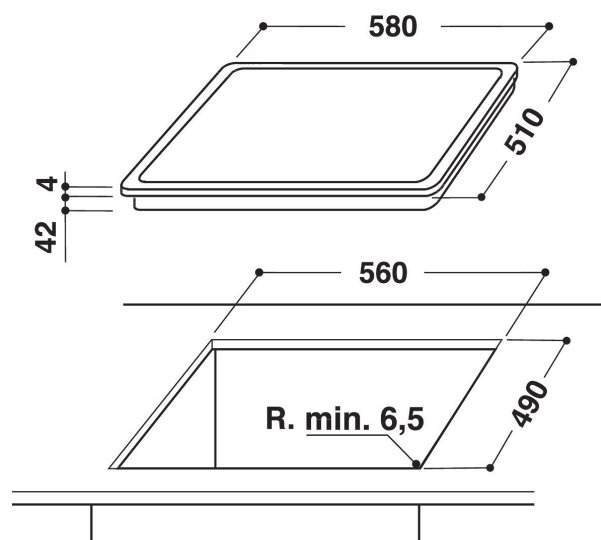

AKT 8130 BA

12NC: 859408101050

EAN-kod: 8003437830181

Whirlpool

SENSING THE DIFFERENCE

Whirlpool häll - AKT 8130 BA

Denna spishäll från Whirlpool är utrustad med: elektrisk energiförsörjning.

Frontplacerad kontrollpanel

Få total kontroll över din matlagning. Upplev smidig matlagning med en kontrollpanel som är praktiskt placerad på hällens framkant och som har ett mycket intuitivt gränssnitt.

- Restvärmeindikering
- Barnlås
- På/Av-omkopplare
- 60 cm bred
- Timerfunktion
- Touchkontroll
- Svart glasspishäll
- 4 kokzoner (strålningszoner)
- 4 Indikator för påslagen platta
- Indikator för påslagen ström
- Anslutningskabel medföljer
- 4 Kokzoner: 1 Radiant 1700 W, 1 Radiant 750/2100 W, 1 Radiant 1200 W, och 1 Radiant 1200 W
- Fasettslipade glaskanter
- Produktmått (HxBxD): 46x580x510 mm
- Inbyggnadsmått, max. (HxBxD): 42x560x490 mm
- Anslutningseffekt: 6200 W

AKT 8130 BA

12NC: 859408101050

EAN-kod: 8003437830181

Whirlpool

SENSING THE DIFFERENCE

PRODUKTEGENSKAPER

Produktgrupp	Häll
Konstruktion	Inbyggd
Typ av reglage	Elektronisk
Typ av kontrollinställning och signalenheter	-
Antal gasbrännare	0
Antal tillagningszoner	4
Antal gjutjärnsplattor	0
Antal highlight/strålningszoner	4
Antal halogenzoner	0
Antal induktionszoner	0
Antal varmhållningszoner	0
Placering av reglagen	Frontmatad
Material produkt	Glas
Färg	Svart
Anslutningseffekt	6200
Gasanslutningseffekt	0
Ström	27,8
Spänning	230
Frekvens	50/60
Nätkabelns längd	0
Elkontakt	Saknas
Gasanslutning	N/A
Bredd	580
Höjd	46
Djup	510
Min inbyggnadshöjd i nisch	42
Min inbyggnadsbredd i nisch	560
Inbyggnadsdjup i nisch	490
Nettovikt	8
Automatiska program	Saknas