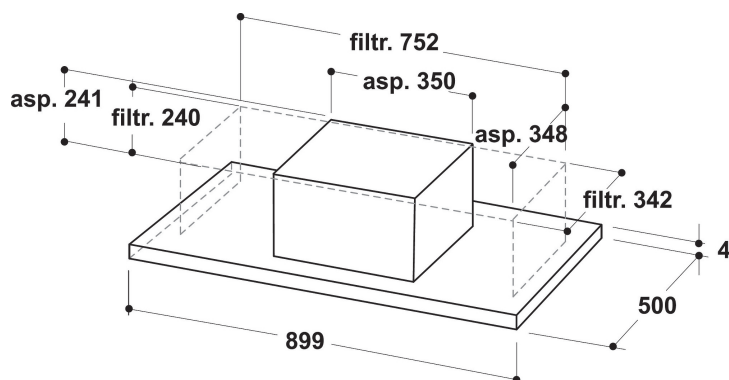

# WEI 9FF LR IX

12NC: 859991571030

EAN-code: 8003437237836

Whirlpool

SENSING THE DIFFERENCE

- Afvoercapaciteit min. - max.: 0, 0 m<sup>3</sup>/h
- 3 snelheden en booster
- 2LED, 14 W lampen
- 1 motor: 200 W
- Randafzuiging
- Elektronisch Afstandsbediening
- 3 Roestvrijstaal wasbaar filters
- Efficiëntieklasse vetfilter: F
- Efficiëntieklasse verlichting: A
- Werkingsmodus: Alleen recirculatie
- Roestvrij staal Afwerking
- 1 Motor
- Motorvermogen: 200 W
- 90 cm Decorative kap