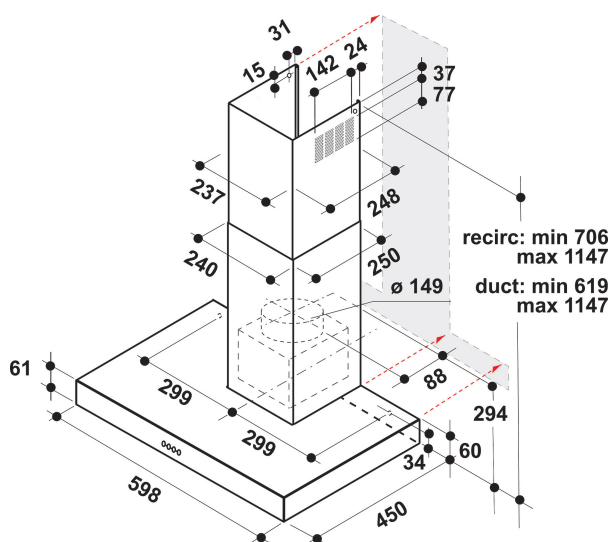

AKR 558/3 IX

12NC: 859991550670

EAN-kode: 8003437233227

Whirlpool

SENSING THE DIFFERENCE

- Maksimalt lydnivå: 65 dB(A) re 1 pW
- Kapasitet (min.-maks.): 302 - 428 m³/h
- Maks. kapasitet (utluft): 428 m³/h
- Energiklasse D
- Ekstraksjon / resirkulasjonshastighet %Z_REQ_MAX_OUT_EXTRACTION% / 155 m³/h
- 3 hastigheter
- Luktfilter
- 2 LED, 6 W lamper
- 1 x 140 W motor
- Mekanisk Buttons
- 2 Vaskebar aluminium fettfilter
- Fettfiltrering, effektivitetsklasse: C
- Belysning, effektivitetsklasse: D
- Fluidynamisk effektivitetsklasse: E
- Driftsmodus: Luftutsuging, Resirkulerende luft
- Rustfritt Finish