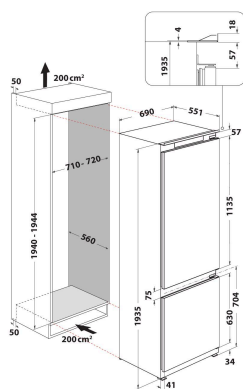

WH SP70 T241 P

12NC: 859991661140

EAN kód: 8003437052156

Whirlpool

SENSING THE DIFFERENCE

HLAVNÍ VLASTNOSTI

Skupina výrobků	Kombinovaná chladnička
Typ instalace	Vestavěný
Typ ovládání	Elektronický
Typ konstrukce	Vestavěný
Hlavní barva výrobku	Bílá
Jmenovitá hodnota elektrického připojení (W)	140
Proud (A)	16
Napětí (V)	220-240
Frekvence (Hz)	50
Délka přívodního elektrického kabelu (cm)	245
Typ zástrčky	Schuko
Celkový objem výrobku (EU 2017/1369)	394
Hvězdičkové hodnocení	4
Výška výrobku	1935
Šířka výrobku	690
Hloubka zabaleného výrobku	551
Maximálně nastavitelné nožičky	0
Čistá hmotnost (kg)	85

TECHNICKÉ VLASTNOSTI

Proces odmrazování chladicí části	Automatický
Proces odmrazování mrazicí části	Automatický
Možnost rychlého chlazení	Ano
Funkce rychlého zmrazení (EU 2017/1369)	Ano
Indikátor otevřených dveří mraznička	Ne
Nastavitelná teplota	Ano
Mraznička s nastavitelnou teplotou	Ano
Vnitřní ventilátor chladicí části	Ano
Počet mrazicích zásuvek	3
Počet polic v prostoru chladničky	6
Materiál polic	Sklo
Počet teplotních zón	2