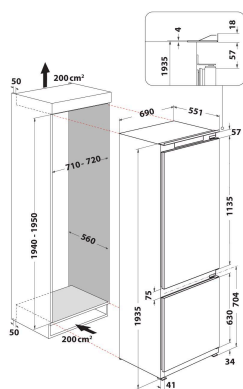

## HLAVNÍ VLASTNOSTI

Skupina výrobků	Kombinovaná chladnička
Typ instalace	Vestavěný
Typ ovládání	Elektronický
Typ konstrukce	Vestavěný
Hlavní barva výrobku	Bílá
Jmenovitá hodnota elektrického připojení (W)	140
Proud (A)	16
Napětí (V)	220-240
Frekvence (Hz)	50
Délka přívodního elektrického kabelu (cm)	245
Typ zástrčky	Schuko
Celkový objem výrobku (EU 2017/1369)	394
Hvězdičkové hodnocení	4
Výška výrobku	1935
Šířka výrobku	690
Hloubka zabaleného výrobku	551
Maximálně nastavitelné nožičky	0
Čistá hmotnost (kg)	85

## TECHNICKÉ VLASTNOSTI

Proces odmrazování chladicí části	Automatický
Proces odmrazování mrazicí části	Automatický
Možnost rychlého chlazení	Ano
Funkce rychlého zmrazení (EU 2017/1369)	Ano
Indikátor otevřených dveří mraznička	Ne
Nastavitelná teplota	Ano
Mraznička s nastavitelnou teplotou	Ano
Vnitřní ventilátor chladicí části	Ano
Počet mrazicích zásuvek	3
Počet polic v prostoru chladničky	6
Materiál polic	Sklo
Počet teplotních zón	2