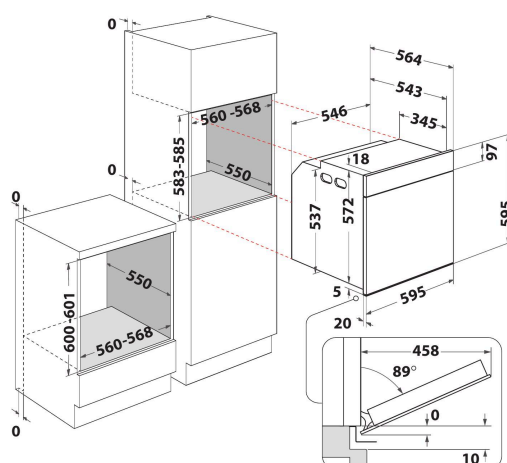

AKZ9 9480 NB

12NC: 859991639410

EAN-kod: 8003437835858

Whirlpool

SENSING THE DIFFERENCE

- 6TH SENSE auto-program
- Pyrolytiskt rengöringssystem
- Energiklass A+
- Ugnsvolym: 73 liter
- COOK3, laga mat på upp till 3 nivåer samtidigt
- Ready2Cook, möjligt att börja tillagningen utan att föruppvärma ugnen (auto-program)
- Varmluftsfunktion
- Turbofläkt
- Grill
- Ugnsväggar med lättren gjord emalj
- Turbogrill - för att ugnsgrilla större bitar kött eller fågel
- MaxiCooking, perfekt för stora stekar
- Funktion för bakverk
- Pizza/Bröd-funktion
- Eko varmluft
- Varmhållning