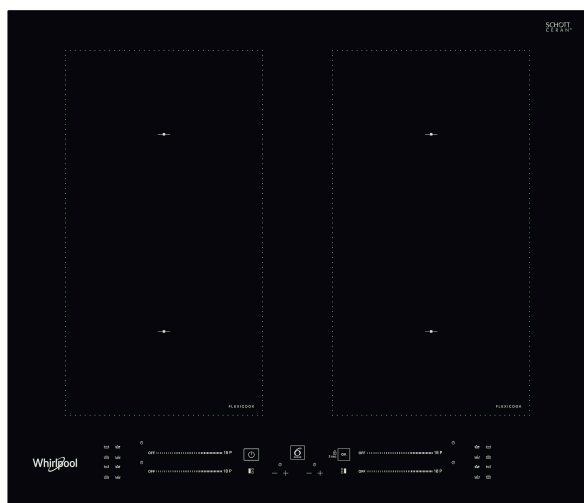

WL S3160 BF

12NC: 859991572220

EAN-kod: 8003437238260

Whirlpool

SENSING THE DIFFERENCE

- 6TH SENSE teknik
- Antal induktionszoner som kan användas samtidigt: 4
- Enkel att installera
- FlexiCook zon, två zoner kan kopplas samman till en stor värmezona
- Automatisk kärllavkänning
- Restvärmeindikering
- Barnlås
- Varmhållningsfunktion
- På/Av-omkopplare
- Sjudningsfunktion
- Lågtemperaturfunktion för smältning
- 60 cm bred
- Timerfunktion
- Enkelt ersättningsbar
- Svart glasspishäll
- Antal zoner med booster: 4

Whirlpool induktionshäll - WL S3160 BF

4 induktionszoner. flexiCook-kokzon, två zoner som enkelt kan ställas om och fungera som en enda stor zon. Touchkontroll med skjutreglage som ger dig exakt kontroll över din matlagning och med vilken du med ett lätt tryck med fingret kan reglera temperaturen. Denna induktionshäll från Whirlpool är utrustad med: Avancerad teknik som värmer upp kastrullen, inte hällen, vilket minskar energispridningen och ger ett utmärkt tillagningsresultat. Elektrisk energiförsörjning.

Direktåtkomst med skjutreglage

Ett nytt användargränssnitt med dedikerade reglage för varje kokzon. Varje reglage mappas till motsvarande position på hällens yta för att göra den otroligt intuitiv att använda.