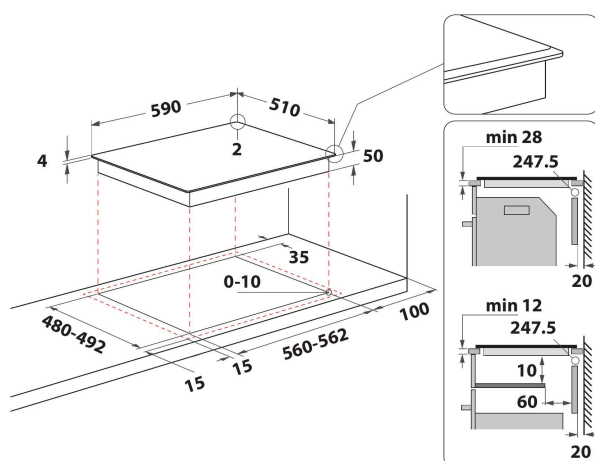

WL S3160 BF

12NC: 859991572220

EAN-kod: 8003437238260

Whirlpool

SENSING THE DIFFERENCE

- 6TH SENSE teknik
- Antal induktionszoner som kan användas samtidigt: 4
- Enkel att installera
- FlexiCook zon, två zoner kan kopplas samman till en stor värmezona
- Automatisk kärllavkänning
- Restvärmeindikering
- Barnlås
- Varmhållningsfunktion
- På/Av-omkopplare
- Sjudningsfunktion
- Lågtemperaturfunktion för smältning
- 60 cm bred
- Timerfunktion
- Enkelt ersättningsbar
- Svart glasspishäll
- Antal zoner med booster: 4