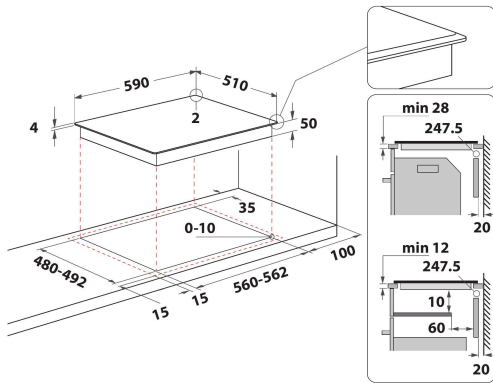

WS Q2760 BF

12NC: 859991589830

EAN-koodi: 8003437604874

Whirlpool

SENSING THE DIFFERENCE

TUOTTEEN AVAINTIEDOT

Tuoteryhmä	Keittotaso
Rakenteen tyyppi	Kalusteisiin sijoitettava
Ohjauksen tyyppi	Elektroninen
Ohjaus- ja signaalilaitteiden tyyppi	-
Kaasupolttimien lukumäärä	0
Sähköisten keittoalueiden lukumäärä	4
Sähkölevyjen lukumäärä	0
Keraamisten keittoalueiden lukumäärä	0
Halogeenikeittoalueiden lukumäärä	0
Induktiokeittoalueiden lukumäärä	4
Lämpimänäpitoalueiden lukumäärä	0
Ohjauspaneelin sijainti	Front
Pintamateriaali	Ceramic Glass
Tuotteen pääväri	Musta
Liitännän arvo	7200
Kaasuliitännän arvo	0
Kaasun tyyppi	N/A
Virta	31,3
Jännite	220-240
Taajuus	50/60
Virtajohdon pituus	120
Pistokkeen tyyppi	Ei
Kaasuliitäntä	N/A
Tuotteen leveys	590
Tuotteen korkeus	54
Tuotteen syvyys	510
Asennustilan minimikorkeus	28
Asennustilan minimileveys	560
Asennustilan syvyys	480
Nettopaino	8.5
Automaattiset ohjelmat	On