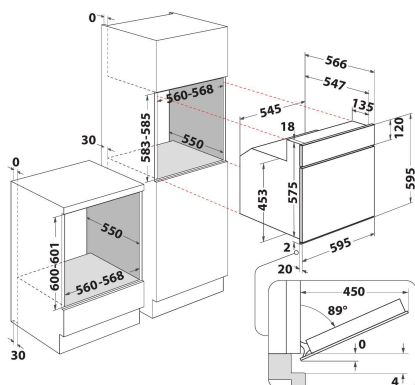

AKP 7460 IX

12NC: 857774601700

GTIN (EAN) code: 8003437937767

Whirlpool

SENSING THE DIFFERENCE

ALAPTULAJDONSÁGOK

Termékcsoport	Sütő
Kereskedelmi elnevezés	AKP 7460 IX
Termék színe	Nemesacél
Konstruktív kivitel	Beépíthető
Vezérlés módja	Mechanikus és elektronikus
Type of control settings	-
Minden főzőlap-kapcsoló be van építve?	Nem
Milyen főzőlapot tud vezérelni?	-
Automatikus programok	Nem
Áramfelvétel (A)	16
Feszültség (V)	220-240
Frekvencia (Hz)	50/60
Elektromos csatlakozókábel hossza (cm)	90
Csatlakozódugó típusa	Nem
Termékmélység 90°-ban nyitott ajtónál (mm)	-
Termékmagasság	595
Termék szélessége	595
Termékmélység	564
Minimális beépítési magasság	0
Minimális beépítési szélesség	0
Beépítési mélység	0
Nettó tömeg (kg)	31.95
Usable volume (of cavity)	60
Beépített tisztítórendszer	Katalitikus, részlegesen
Grids of the cavity	1
Tartók/tálcák	2

MŰSZAKI ADATOK

Időzítő	-
Idővezérlés	Elektronikus
Időbeállítási opciók	Nincs késleltetés opció
Biztonsági eszköz	-
Belső világítás	Igen
Number of interior lights of the cavity	1
Position of interior lights of the cavity	Elöl
Oven guides of the cavity	Teleszkópos
Probe of the cavity	Nem