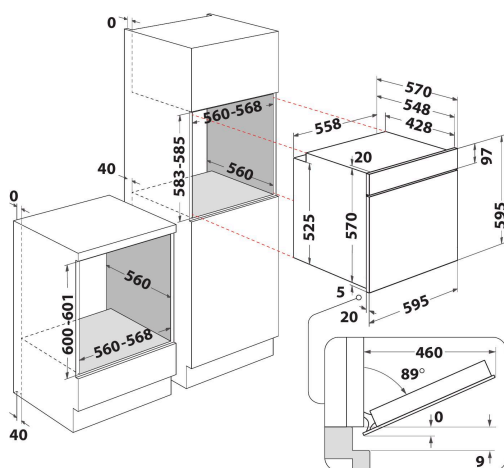

OMSR58CU1SX

12NC: 859991660280

Штрих-код (EAN) код: 8003437939570

Whirlpool

SENSING THE DIFFERENCE

- Каталітична система очищення
- Клас енергоефективності A+
- Об'єм камери 71 л
- Cook3
- Програма приготування: Примусова вентиляція+вентилятор
- Гриль
- Емаль простого очищення
- Функція Турбо-гриль
- Великі порції
- Функція Хліб/Піца
- Примусова вентиляція ЕКО
- Дотягувач Soft Closing
- Підйом тіста
- Спеціальні функції
- Відкидний гриль для простоти очищення
- Програма приготування: Конвекція

Вбудована електрична духовка шафа Whirlpool: колір нержавіючої сталі - OMSR58CU1SX

Характеристики вбудованої духої шафи Whirlpool: технології, які дозволяють заощаджувати електроенергію. Інноваційна функція Cook3 дозволить Вам одночасно готувати до трьох різних страв. Ви можете бути певними, що запахи не змішаються. Дизайн дверцят з дотягувачем Soft-Close зробить використання ще приємнішим.

Multifunction 8

Різноманітні методи приготування їжі. Набір функцій Multifunction 8 пропонує гнучкі можливі варіанти приготування для забезпечення ідеальних результатів за будь-яким рецептом.

Cook3

Без змішування ароматів. Завдяки інноваційній функції Cook3 ви можете готувати до трьох різних страв одночасно, без ризику змішання ароматів.

Steam+

Готувати їжу здоровим способом стало ще простіше: отримайте смачніші, хрусткіші та соковитіші результати завдяки функції приготування на парі Steam+. Ідеально підходить для різних видів страв, від хліба до риби.

Примусова вентиляція

Завдяки технології примусової вентиляції та інноваційній системі конвекції нагріте повітря циркулює всередині духової шафи, забезпечуючи приготування соковитих страв.

Auto

Автоматична програма для випікання хліба

Випікайте найрізноманітніші види хліба без жодних зусиль. Оберіть потрібну функцію поворотом ручки, а час і температура встановляться автоматично. Духовка вимкнеться через 1 годину.

Каталітичне очищення

Спеціальні самоочисні панелі. Каталітичні панелі в духовій шафі вбирають в себе залишки жиру та забруднення і видаляють їх під час приготування.

Стандартний об'єм

Ця духовка шафа Whirlpool має стандартний об'єм.

Клас енергоефективності

Надзвичайна економія ресурсів. Духові шафи з класом енергоефективності A/A+ допомагають заощадити, гарантуючи низьке електроспоживання та економію ваших коштів.