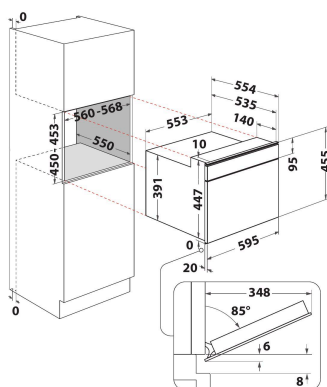

W11I MW161

12NC: 859991539470

GTIN (EAN) kood: 8003437395918

Whirlpool

SENSING THE DIFFERENCE

PÕHIOMADUSED

| | |
|-----------------------------------|-------------------|
| Tootegrupp | Mikrolained |
| Kommertsikood | W11I MW161 |
| Toote põhivärv | Dark grey |
| Mikrolaineahju tüüp | Mikrolained-kombi |
| Konstruksiooni tüüp | Integreeritav |
| Juhtimistüüp | Elektroniline |
| Juhtsätete tüüp | LCD |
| Täiendav küpsetusmeetod - Grill | Jah |
| Krõbe | Jah |
| Aur | Jah |
| Täiendav küpsetusmeetod - Sundõhk | Jah |
| Kell | Jah |
| Automaatprogrammide | Jah |
| Toote kõrgus | 455 |
| Toote laius | 595 |
| Toote sügavus | 560 |
| Orva min. kõrgus | 450 |
| Orva min. laius | 556 |
| Orva sügavus | 550 |
| Netokaal (kg) | 29.7 |
| Kambri mahutavus (l) | 40 |
| Pöördalus | Jah |
| Pöördaluse läbimõõt (mm) | 400 |
| Integreeritud puhastussüsteem | Ei |

TEHNILISED OMADUSED

| | |
|---------------------------------|------------------|
| Voolutugevus (A) | 16 |
| Pinge (V) | 230 |
| Sagedus (Hz) | 50 |
| Toitejuhtme pikkus (cm) | 135 |
| Pistik tüüp | Schuko |
| Taimer | Jah |
| Grilli võimsus (W) | 1600 |
| Grilli tüüp | Kuumutuselement |
| Kambri materjal | Roostevaba teras |
| Sisevalgusti | Jah |
| Täiendav küpsetusmeetod - Grill | Jah |
| Sisevalgustite asukoht kambris | Parem külg |