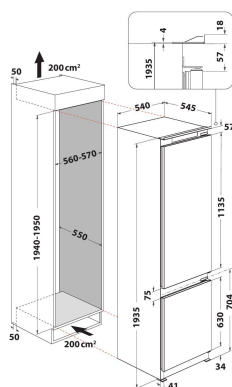

## PRODUKTEGENSKAPER

Produktgrupp	Kombinerad kyl/frys
Installationstyp	Inbyggd
Typ av reglage	Elektronisk
Konstruktion	Inbyggd
Färg	Rostfri
Anslutningseffekt	140
Ström	16
Spänning	220-240
Frekvens	50
Antal kompressorer	1
Nätkabelns längd	245
Elkontakt	Schuko
Nettovolym, totalt	306
Stjärnmärkning	4
Höjd	1935
Bredd	540
Djup	545
Max höjjustering	0
Nettovikt	55.2