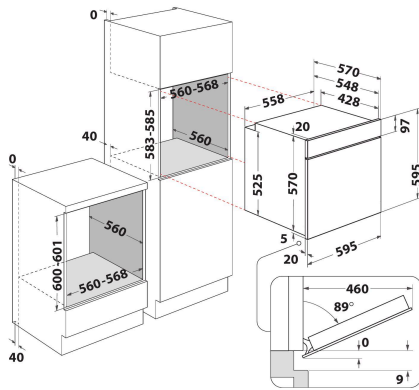

## TUOTTEEN AVAINTIEDOT

Tuoteryhmä	Uuni
Kaupallinen koodi	OMK38HU0X
Tuotteen pääväri	Ruostumaton teräs
Rakenteen tyyppi	Kalusteisiin sijoitettava
Ohjauksen tyyppi	Mekaaninen
Ohjaus- ja signaalilaitteiden tyyppi	-
Onko keittotasossa integroituja säätimiä?	Ei
Millaisia keittotasoja voidaan käyttää?	-
Automaattiset ohjelmat	Ei
Virta	13
Jännite	220-240
Taajuus	50/60
Virtajohdon pituus	90
Pistokkeen tyyppi	Ei
Syvyys luukun ollessa auki 90 astetta	-
Tuotteen korkeus	595
Tuotteen leveys	595
Tuotteen syvyys	551
Asennustilan minimikorkeus	0
Asennustilan minimileveys	0
Asennustilan syvyys	0
Nettopaino	26.9
Sisätilan käytettävissä oleva tilavuus	71
Puhdistusjärjestelmä	Hydrolyysi
Ritilät	1
Leivinpellit	2