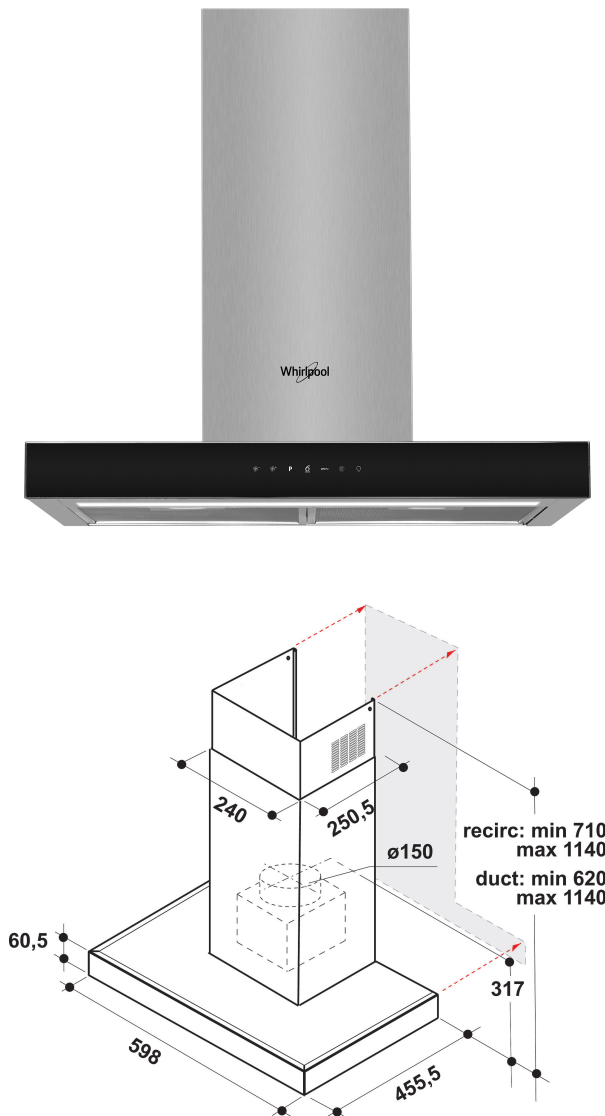

# WHBS 62F LT K/1

12NC: 859991652050

GTIN (EAN) kods: 8003437636660

Whirlpool

SENSING THE DIFFERENCE

## GALVENĀS IEZĪMES

Produktu grupa	Tvaika nosūcējs
Korpusa krāsa	Melns
Korpusa materiāls	Alumīnijs
Dūmvada krāsa	Inox
Dūmvada materiāls	Alumīnijs
Tipoloģija	Stiprināms pie sienas
Uzstādīšanas veids	Stiprināms pie sienas
Vadības veids	Elektronisks
Vadības iestatījumu veids	-
Dekoratīvā paneļa iespējas	Nav iespējams
Motora novietojums	Tvaika nosūcēja korpusā integrēts motors
Darbības režīms	Saliekams
Elektriskā pieslēguma jauda (W)	277
Strāva (A)	1,2
Voltāža (V)	220-240
Frekvence (Hz)	50/60
Elektrības vada garums (cm)	150
Kontaktdakšas veids	Schuko
Dūmvada augstums (mm)	-
Produkta augstums, bez dūmvada (mm)	0
Produkta augstums	1140
Produkta platums	598
Produkta dziļums	455
Minimālais nišas augstums	0
Minimālais nišas platums	0
Nišas dziļums	0
Neto svars (kg)	13.7