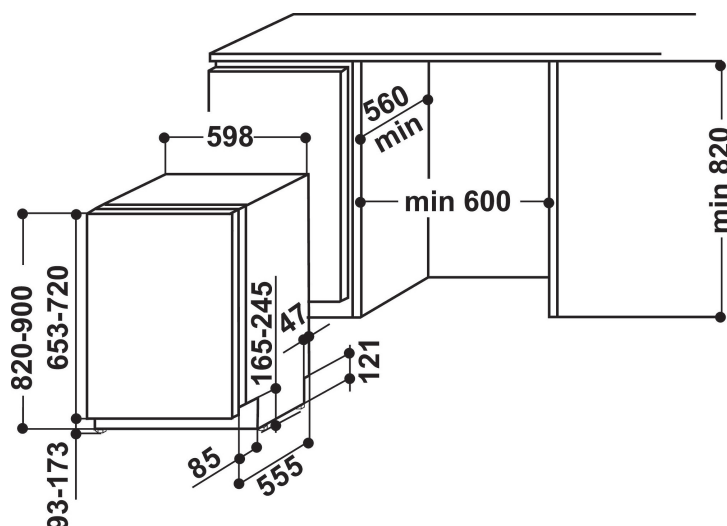

WIO 3033 DE

12NC: 859991013590

EAN-code: 8003437204890

Whirlpool

SENSING THE DIFFERENCE

- Installatietype: Inbouw
- Energieklasse A+++
- 14 couverts
- 6TH Sense-technologie
- Laag geluidsniveau: 43 dB(A)
- Waterverbruik: 9.5 liter (2660 liter per jaar)
- PowerDry droogstelsysteem
- Powerclean PRO™
- PowerCleanPRO
- Programma 1 u Wash & Dry: uitstekende afwasen droogresultaten in slechts 1 u tijd
- Zelfreinigend filtersysteem
- Startuitste 1-12 h
- Stil
- FlexiSpace
- Verwijderbaar en in hoogte verstelbare bovenkorf
- Multizone optie

Whirlpool integreerbare vaatwasser: Kleur inox, Standaard - WIO 3033 DE

Kenmerken van deze Whirlpool integreerbare vaatwasser: kleur inox. Uitmuntende A+++ energieklasse, voor een lager energieverbruik. Verstelbare voetjes voor perfecte stabiliteit op ongelijkmatige vloeren en oppervlakken. Innovatieve technologie die een extra stille werking garandeert. Uitstekende reinigingsprestatie voor verbluffende afwasresultaten.

PowerDry

Altijd perfect droog. De PowerDry technologie zorgt ervoor dat de vaat glanzend is en onmiddellijk in de kast kan worden geplaatst aan het eind van de cyclus.

Optie Multizone

Uitzonderlijke besparing op het waterverbruik. Deze optie maakt het mogelijk om een kleine lading af te wassen zodat u niet hoeft te wachten tot de volledige machine gevuld is. Geniet van uitstekende afwasresultaten met een laag waterverbruik.

Startuitstel

Op maat gemaakt. De optie startuitstel biedt de mogelijkheid om het programma te starten op een tijdstip dat u het beste past, zodat u tijd en energie kunt besparen.

14 couverts

Alle ruimte die u wenst. Deze Whirlpool vaatwasser heeft een capaciteit van 14 couverts.

PowerClean

Voorspoelen niet nodig. Met PowerClean plaatst u borden en pannen verticaal richting hogedrukstralen die zelfs het hardnekkigste vuil verwijderen, zonder handmatig voorspoelen, inweken of schrobben.

Energieklasse A+++

Uitzonderlijke energie-efficiëntie. Uw vaatwasser met energieklasse A+++ combineert uitstekende reinigingsresultaten met een laag energieverbruik.

EcoFriendly

Uitzonderlijke besparingen. Het intelligente 6TH SENSE EcoFriendly programma past dankzij sensoren de temperatuur, hoeveelheid water en benodigde tijd aan de mate van vervuiling (vaste en vloeibare vervuiling) van de vaat aan. Zo kunt u tot wel 50% energie* besparen terwijl uw vaat perfect schoon is. (* Vergelijking tussen minimaal en maximaal verbruik met het 6TH SENSE programma.)

Verwijderbaar bovenrek

Dankzij het verwijderbaar bovenrek creëert u extra ruimte voor grotere voorwerpen.