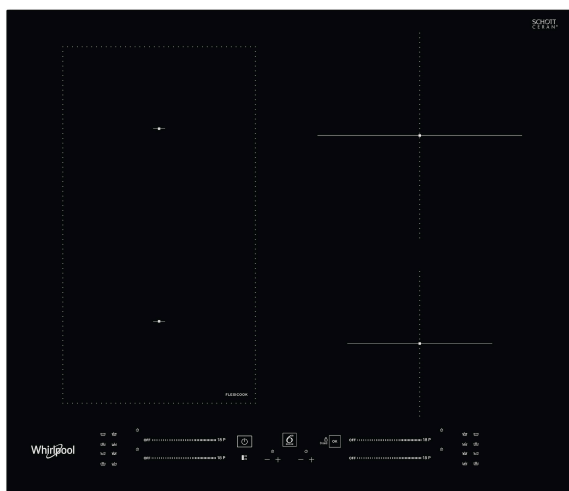

# WL S6960 BF

12NC: 859991572150

EAN-kode: 8003437238208

Whirlpool

SENSING THE DIFFERENCE

- 6th Sense teknologi
- Antall induksjonssoner som kan brukes samtidig: 4
- Lett å installere
- FlexiCook-sone, to soner kan kobles sammen til én stor varmesone
- Automatisk kjeleregistrering
- Restvarmeindikasjon
- Barnesikring
- Varmeskapfunksjon
- På/Av bryter
- Småkokefunksjon
- Lavtemperaturfunksjon for smelting
- 60 cm bred
- Timerfunksjon
- Enkel utskifting
- Svart glasskoke topp
- Antall soner med booster: 4

## Whirlpool induksjonstopp - WL S6960 BF

4 induksjonskokesoner. flexiCook-soneteknologi lar deg kombinere flere kokeplater til en enkelt sone for større gryter og panner. Lettforståelig glidebryter som forenkler innstillingen av apparatet. Denne glasskeramiske induksjonplatetoppen fra Whirlpool har følgende egenskaper: Elegant teknologi som varmer opp pannen, ikke platetoppen, og dermed reduserer energispredning og gir et perfekt resultat. Elektrisk strømforsyning.