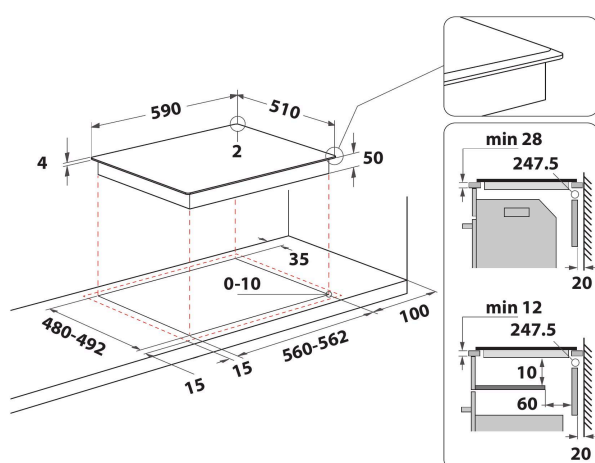

# WL S6960 BF

12NC: 859991572150

EAN-kode: 8003437238208

Whirlpool

SENSING THE DIFFERENCE

- 6th Sense teknologi
- Antall induksjonssoner som kan brukes samtidig: 4
- Lett å installere
- FlexiCook-sone, to soner kan kobles sammen til én stor varmesone
- Automatisk kjeleregistrering
- Restvarmeindikasjon
- Barnesikring
- Varmeskapfunksjon
- På/Av bryter
- Småkokefunksjon
- Lavtemperaturfunksjon for smelting
- 60 cm bred
- Timerfunksjon
- Enkel utskifting
- Svart glasskoke topp
- Antall soner med booster: 4