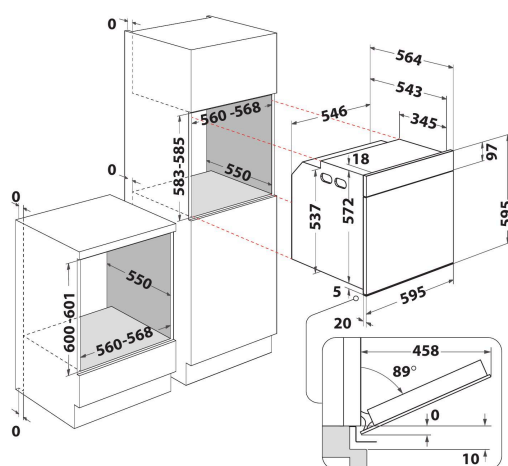

AKZ9 6270 IX

12NC: 859991530370

Codul GTIN (EAN): 8003437833779

Whirlpool

SENSING THE DIFFERENCE

- Tehnologia 6TH Sense
- Sistem de curățare pirolitică
- Clasă energetică A+
- Cavitare 73 litri
- Cook3
- Ready2Cook
- Preparare cu ventilator cu funcția aer forțat
- Ventilator turbo
- Grill
- Interior emailat ușor de curățat
- Funcție Turbo Grill
- Coacere Maxi
- Funcție Produse de patiserie
- Funcția Pâine/Pizza
- Menținere La Cald
- Ușă de închidere lentă
- Dospire