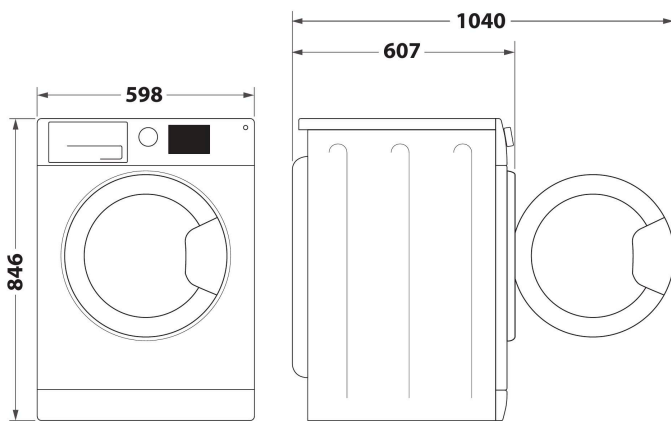

C WD 84M WWS BE

12NC: 859991719990

EAN-code: 8003437064739

Whirlpool

SENSING THE DIFFERENCE

- Energieklasse A+++
- Droogcapaciteit: 8,0 kg
- Wit afwerking
- Warmtepomptechnologie
- FreshCare+
- Startvertraging 1-24 uur
- SteamCare
- Droogtijd
- Stomen
- Fijne was
- Instelbare droogteniveaus
- Snel programma
- Eco-katoen
- Wol
- Gemengd programma
- Speciaal XXL
- Jeans

Whirlpool warmtepompdroger: vrijstaand, 8,0 kg - C WD 84M WWS BE

Kenmerken van deze Whirlpool vrijstaande droger: royale trommelcapaciteit van 8,0 kg. Met stoom drogen voor een delicate en hygiënische werking om dingen op te frissen met minder kreukels. Warmtepomptechnologie verwarmt de lucht in de droger effectief opnieuw, voor een aanzienlijk lager energieverbruik.