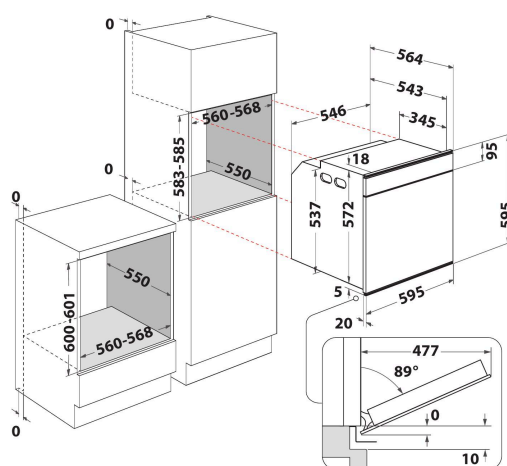

W9 OM2 4MS2 P

12NC: 859991551140

EAN-kode: 8003437834875

Whirlpool

SENSING THE DIFFERENCE

- 6TH SENSE automatiske programmer
- WiFi-tilkobling, kan styres med 6TH SENSE Live App
- Opptil 60 ulike assisterende matlagingsprogrammer
- Pyrolytisk rengjøringsystem
- Energiklasse A+
- Ovnsvolum: 73 liter
- Cook4: bak og lag mat på opptil 4 nivåer samtidig
- Ready2Cook, mulig å starte tilberedningen uten å forvarme ovnen (automatisk program)
- Tinefunksjon
- Varmluftsfunksjon
- Grill
- Ovnsvegg med emalje som er lette å rengjøre
- Turbo grill funksjon
- Maxi tilberedning
- Spesialprogram for bakverk
- Pizza / brød funksjon