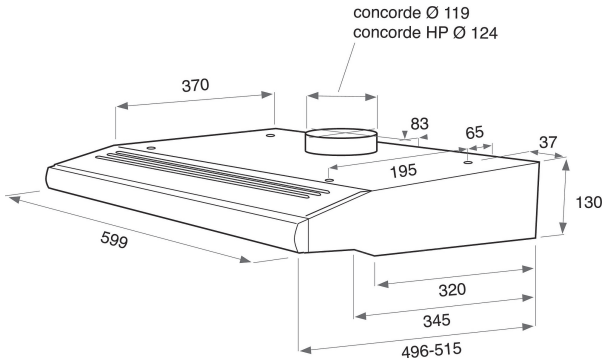

AKR 441 WH

12NC: 857844101020

EAN-koodi: 8003437945168

Whirlpool

SENSING THE DIFFERENCE

TUOTTEEN AVAINTIEDOT

Tuoteryhmä	Liesituuletin
Rungon väri	Valkoinen
Rungon materiaali	Metalli
Hormin väri	-
Hormin materiaali	-
Tyypiluokitus	Wall-mounted
Asennuksen tyyppi	Seinään asennettava
Ohjauksen tyyppi	Mekaaninen
Ohjaus- ja signaalilaitteiden tyyppi	-
Kalustelevyn vaihtoehdot	Mahdollinen ja mukana toimitettava
Moottorin sijainti	Tuulettimen runkoon yhdistetty tuuletinmoottori
Käyttötila	Muunneltava
Liitännän arvo	196
Virta	0,9
Jännite	220-240
Taajuus	50/60
Virtajohdon pituus	150
Pistokkeen tyyppi	Europlug
Chimney height (mm)	0-0
Tuotteen korkeus, ilman hormia	130
Tuotteen korkeus	130
Tuotteen leveys	599
Tuotteen syvyys	515
Asennustilan minimikorkeus	0
Asennustilan minimileveys	0
Asennustilan syvyys	0
Nettopaino	6.35

TEKNISET TIEDOT

Manuaalisen ohjauksen tyyppi	Slider
Automaattisen ohjauksen tyyppi	-
Moottorien lukumäärä	1
Moottorien kokonaisteho	140
Nopeusasetusten lukumäärä	3
Boost presence	Ei
Poistoilman maksimivirtaus	320
Poistoilman virtaus intensiiviteholla	320
Huoneilmaan palautuvan ilman maksimivirtaus	120
Ilmanvirtaus intensiiviteholla, huonetilaan palauttavana	0
Valon ohjaustapa	Asteittainen
Valojen lukumäärä	2
Käytettävien lamppujen tyyppi	Halogeeni
Valojen kokonaisteho	56
Ilma-aukon halkaisija	125
Ilmavirtauksen takaiskuläppä	On
Rasvasuodattimen materiaali	Pestävä alumiininen
Hajusuodatin	On