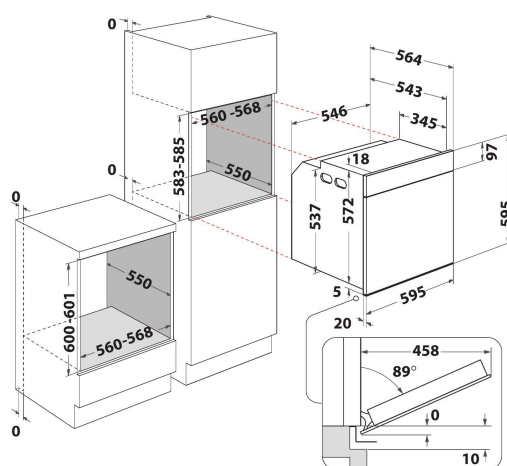

AKZ9 6290 WH

12NC: 859991531380

Código EAN: 8003437833939

Whirlpool

SENSING THE DIFFERENCE

- Tecnología 6th Sense
- Sistema de limpieza pirolítico
- Clase energética: A+
- Capacidad de litros 73 L
- Función Cook 3
- Función Ready 2 Cook
- Cocción con ventilador de aire forzado
- Turbo ventilador
- Grill
- Interior esmaltado de fácil limpieza
- Función Turbo grill
- Maxi cocción
- Función pastelería
- Función Pizza/pan
- Mantener caliente
- Cierre de la puerta Soft closing
- Leudado