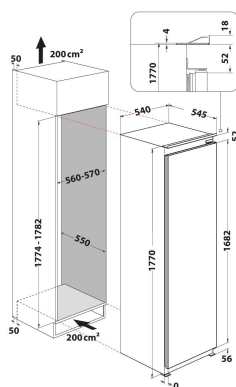

AFB 18402

12NC: 859991669300

EAN-kod: 8003437052965

Whirlpool

SENSING THE DIFFERENCE

PRODUKTEGENSKAPER

Produktgrupp	Frys-skåp
Produktnamn	AFB 18402
EAN-kod	8003437052965
Konstruktion	Inbyggd
Installationstyp	Fullt integrerad
Typ av reglage	Elektronisk
Färg	Vit
Anslutningseffekt	130
Ström	16
Spänning	220-240
Frekvens	50
Nätkabelns längd	245
Elkontakt	Schuko
Total volume of the product (EU 2017/1369)	209
Höjd	1771
Bredd	540
Djup	545
Max höjjustering	0
Nettovikt	57
Bruttovikt	59
Gångjärn	Höger omhängbar