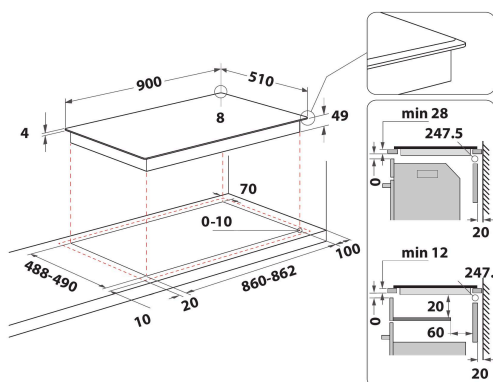

WT 1090 BA

12NC: 859991646420

GTIN (EAN) kood: 8003437631429

Whirlpool

SENSING THE DIFFERENCE

PÕHIOMADUSED

Tootegrupp	Pliidiplaat
Konstruktiooni tüüp	Integreeritav
Juhtimistüüp	Elektroniline
Juhtsätete tüüp	-
Gaaspõletite arv	0
Elektriliste keedualade arv	5
Kuumutusplaatide arv	0
Kiirgusplaatide arv	0
Halogeenplaatide arv	0
Induktsioonplaatide arv	5
Elektriliste soojendustsoomide arv	0
Juhtpaneeli asukoht	Ees
Peamine pinnamaterjal	Klaas
Toote põhivärv	Must
Elektriühenduse võimsus (W)	10800
Gaasiühenduse võimsus (W)	0
Gaasi tüüp	Ei ole kohaldatav
Voolutugevus (A)	48
Pinge (V)	220-240
Sagedus (Hz)	50/60
Toitejuhtme pikkus (cm)	110
Pistiku tüüp	Ei
Gaasiühendus	Ei ole kohaldatav
Toote laius	900
Toote kõrgus	53
Toote sügavus	510
Orva min. kõrgus	28
Orva min. laius	860
Orva sügavus	490
Netokaal (kg)	15.6
Automaatprogrammid	Jah

TEHNILISED OMADUSED

Toitetähis	Jah
Tähiste arv	5
Reguleerimistüüp	Induktsioon
Kaane tüüp	Ilma
Jääksoojuse tähis	Separate
Toitelüliti	Jah
Ohutusseade	-
Taimer	Jah

ENERGIAMÄRGIS

Sisendvõimsus

Elektriline