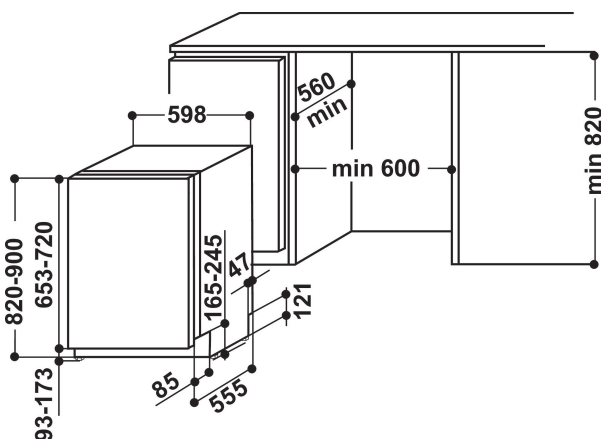

## ZÁKLADNÉ INFORMÁCIE

Tip konstrukcije	Vgrajeni
Tip namestitve	Popolno vgrajeni
Način upravljanja	Elektronsko
Vrsta naprav za upravljanje in vrsta signalnih naprav	-
Odstranljiv delovni pult	Ni na voljo
Dekoratívna plošča vrat	Ni na voljo
Osnovna barva izdelka	Silver
Priključna moč	1900
Tok	10
Napetost	220-240
Frekvenca	50
Dolžina priključnega kabla	130
Tip vtiča	Schuko
Dolžina dovodne cevi	155
Dolžina odtočne cevi	150
Nastavljiv podstavek	Ne
Višina odstranljivega delovnega pulta	0
Nastavljive noge	Da - vse s sprednje strani
Višina izdelka	820
Širina izdelka	598
Globina izdelka	555
Globina pri vratih, odprtih pod kotom 90 stopinj	-
Minimalna višina vgradne niše	820
Maksimalna višina vgradne niše	900
Minimalna širina vgradne niše	600
Maksimalna širina vgradne niše	600
Globina vgradne niše	560
Neto masa	35.5
Bruto masa	37.5

## TEHNIČKE INFORMÁCIE

Avtomatski programi	Da
Maksimalna temperatura dovodne vode	60
Možnosti zamika vklopa	Stalno
Maks. čas zamika vklopa	12
Prikaz faz delovanja	-
Digitalni prikazovalnik preostalega časa	Da
Indikator nivoja soli	Da
Indikator nivoja tekočine za lesk	Da
Varnostna naprava	N/A
Nastavljiva zgornja košara	Yes
Največja posoda, ki se lahko vstavi v zgornjo košaro	0
Največja posoda, ki se lahko vstavi v spodnjo košaro	0
Število pogrinjkov	14