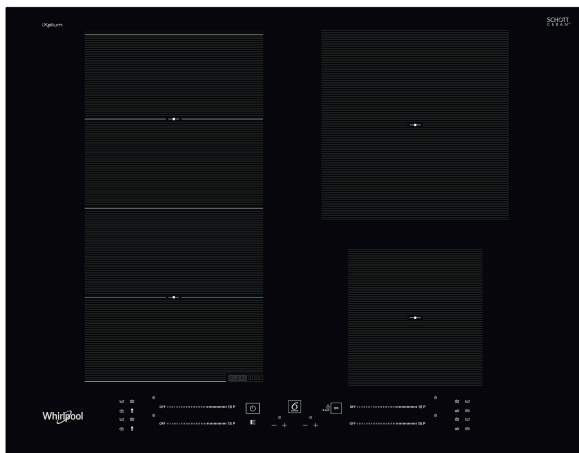

WF S9365 BF/IXL

12NC: 859991579620

GTIN (EAN) kood: 8003437601026

Whirlpool

SENSING THE DIFFERENCE

PÕHIOMADUSED

Tootegrupp	Pliidiplaat
Konstruktiooni tüüp	Integreeritav
Juhtimistüüp	Elektroniline
Juhtsätete tüüp	-
Gaaspõletite arv	0
Elektriliste keedualade arv	4
Kuumutusplaatide arv	0
Kiirgusplaatide arv	0
Halogeenplaatide arv	0
Induktsioonplaatide arv	4
Elektriliste soojendustsoomide arv	0
Juhtpaneeli asukoht	Ees
Peamine pinnamaterjal	Keraamiline klaas
Toote põhivärv	Must
Elektriühenduse võimsus (W)	7200
Gaasiühenduse võimsus (W)	0
Gaasi tüüp	Ei ole kohaldatav
Voolutugevus (A)	31,3
Pinge (V)	220-240
Sagedus (Hz)	50/60
Toitejuhtme pikkus (cm)	120
Pistiku tüüp	Ei
Gaasiühendus	Ei ole kohaldatav
Toote laius	650
Toote kõrgus	54
Toote sügavus	510
Orva min. kõrgus	28
Orva min. laius	560
Orva sügavus	480
Netokaal (kg)	9.9
Automaatprogrammid	Jah

TEHNILISED OMADUSED

Toitetähis	Jah
Tähiste arv	4
Reguleerimistüüp	Induktsioon
Kaane tüüp	Ilma
Jääksoojuse tähis	Separate
Toitelüliti	Jah
Ohutusseade	-
Taimer	Jah

ENERGIAMÄRGIS

Sisendvõimsus

Elektriline