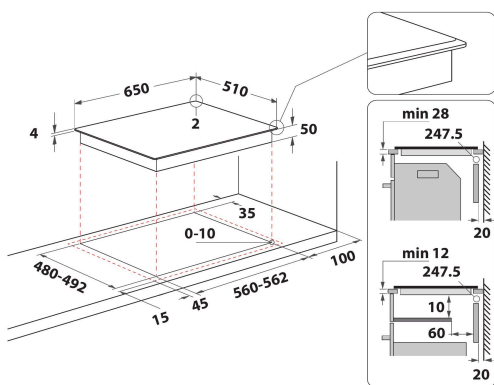

WF S9365 BF/IXL

12NC: 859991579620

GTIN (EAN) kood: 8003437601026

Whirlpool

SENSING THE DIFFERENCE

PÕHIOMADUSED

Tootegrupp	Pliidiplaat
Konstruktiooni tüüp	Integreeritav
Juhtimistüüp	Elektroniline
Juhtsätete tüüp	-
Gaaspõletite arv	0
Elektriliste keedualade arv	4
Kuumutusplaatide arv	0
Kiirgusplaatide arv	0
Halogeenplaatide arv	0
Induktsioonplaatide arv	4
Elektriliste soojendustsoomide arv	0
Juhtpaneeli asukoht	Ees
Peamine pinnamaterjal	Keraamiline klaas
Toote põhivärv	Must
Elektriühenduse võimsus (W)	7200
Gaasiühenduse võimsus (W)	0
Gaasi tüüp	Ei ole kohaldatav
Voolutugevus (A)	31,3
Pinge (V)	220-240
Sagedus (Hz)	50/60
Toitejuhtme pikkus (cm)	120
Pistiku tüüp	Ei
Gaasiühendus	Ei ole kohaldatav
Toote laius	650
Toote kõrgus	54
Toote sügavus	510
Orva min. kõrgus	28
Orva min. laius	560
Orva sügavus	480
Netokaal (kg)	9.9
Automaatprogrammid	Jah

TEHNILISED OMADUSED

Toitetähis	Jah
Tähiste arv	4
Reguleerimistüüp	Induktsioon
Kaane tüüp	Ilma
Jääksoojuse tähis	Separate
Toitelüliti	Jah
Ohutusseade	-
Taimer	Jah

ENERGIAMÄRGIS

Sisendvõimsus

Elektriline