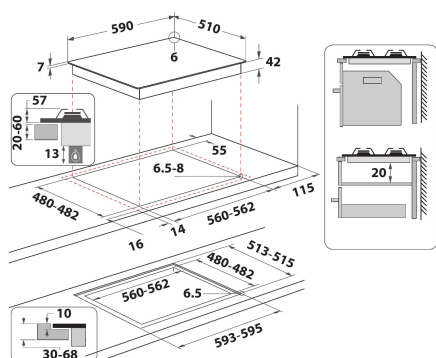

## MAIN FEATURES

Ομάδα προϊόντος	Εστίες
Τύπος κατασκευής	Εντοιχισμένη
Τύπος ελέγχου	Μηχανική
Τύπος διατάξεων ελέγχου και επισήμανσης	<b>Knob</b>
Αριθμός εστιών αερίου	<b>4</b>
Αριθμός ηλεκτρικών ζωνών μαγειρέματος	<b>0</b>
Αριθμός ηλεκτρικών εστιών	<b>0</b>
Αριθμός εστιών ακτινοβολίας	<b>0</b>
Αριθμός εστιών αλογόνου	<b>0</b>
Αριθμός επαγωγικών εστιών	<b>0</b>
Αριθμός ηλεκτρικών ζωνών θέρμανσης	<b>0</b>
Θέση πίνακα έλεγχου	<b>Front</b>
Βασικό υλικό επιφάνειας	<b>Glass</b>
Κύριο χρώμα προϊόντος	Μαύρο
Ονομαστικές τιμές παροχής	<b>0</b>
Ονομαστικές τιμές παροχής αερίου	<b>7300</b>
Τύπος αερίου	<b>Methane</b>
Ρεύμα	<b>0</b>
Τάση	<b>220-240</b>
Συχνότητα	<b>50/60</b>
Μήκος καλωδίου ηλεκτρικής παροχής	<b>100</b>
Τύπος φως	<b>No</b>
Σύνδεση αερίου	<b>N/A</b>
Πλάτος προϊόντος	<b>590</b>
Ύψος προϊόντος	<b>49</b>
Βάθος προϊόντος	<b>510</b>
Ελάχιστο ύψος εσοχής	<b>0</b>
Ελάχιστο πλάτος εσοχής	<b>555</b>
Βάθος εσοχής	<b>475</b>
Καθαρό βάρος	<b>10.6</b>
Αυτόματα προγράμματα	Όχι