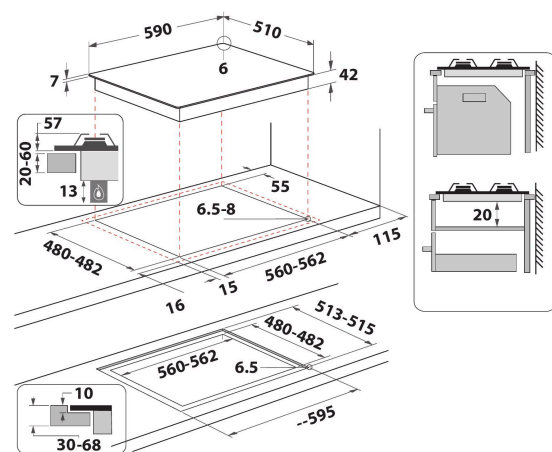

GOFL 629/NB1

12NC: 859991665190

Codul GTIN (EAN): 8003437644542

Whirlpool

SENSING THE DIFFERENCE

- Suporturi pentru cratițe fontă
- Dispozitiv de siguranță electromagnetic pentru fiecare arzător
- Selectoare Black Spin Brushed
- Grătare 2 WH Elongated GOG 2.0 Cast Iron
- Front Comenzi
- Plită 60 cm
- Buton de comandă mecanic
- Tip de aprindere: Buton
- Arzătoare 4
- Arzătoare 4: 1 DCC medium 3500 arzător W, 1 Semi-rapid 1650 arzător W, 1 Semi-rapid 1650 arzător W și 1 Auxiliar 1000 arzător W.
- Cablu de alimentare inclus
- Dimensiuni ÎxLxA: 49x590x510 mm
- Dimensiuni nișă ÎxLxA: 41x560x490 mm
- Tensiune: 220-240 V