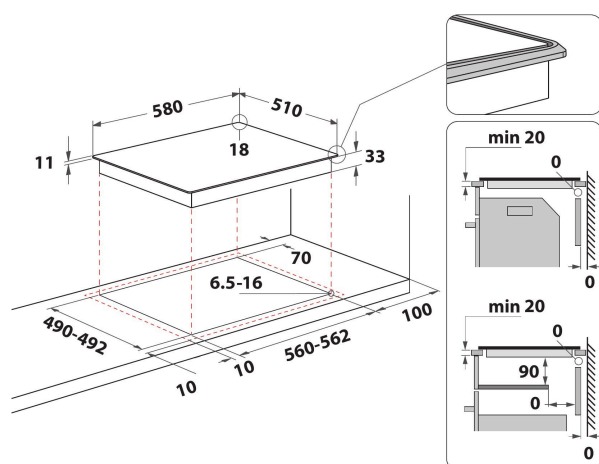

AKM332/IX

12NC: 857133201700

EAN-code: 8003437331992

Whirlpool

SENSING THE DIFFERENCE

Whirlpool kookplaat: 4 elektrische zones - AKM332/IX

Kenmerken van deze Whirlpool kookplaat: 4 elektrische zones. Elektrisch.

- Restwarmte-indicatoren
- Draaieurbedieningselementen
- 60 cm kookplaat
- Mechanische bediening
- Roestvrijstalen kookplaat
- 1 Plaat op indicator
- Indicatielampje aan/uit
- 4 elektrische platen
- Afmetingen HxBxD: 40x580x510 mm
- Nismaat hxbxd: 50x560x490 mm
- Beoordeling elektrische aansluiting: 6000 W
- Spanning: 230 V

AKM332/IX

12NC: 857133201700

EAN-code: 8003437331992

Whirlpool

SENSING THE DIFFERENCE

BELANGRIJKSTE KENMERKEN

Productgroep	Kookplaat
Uitvoering	Inbouw
Type besturing	Mechanisch
Type bedienings- en signaleringselementen	n.v.t
Aantal gasbranders	0
Aantal elektrische kookzones	4
Aantal elektrische platen	4
Aantal stralingszones	0
Aantal halogeenzones	0
Aantal inductiezones	0
Aantal elektrische warmhoudzones	0
Positie bedieningspaneel	Draaideur
Materiaal basisoppervlak	Roestvrij staal
Belangrijkste kleur van het product	Roestvrij staal
Aansluitwaarde (W)	6000
Waarde gasaansluiting	0
Gastype	n.v.t
Stroom	28,1
Spanning	230
Frequentie	50
Lengte elektriciteits snoer	0
Type stekker	Nee
Gasaansluiting	n.v.t
Breedte van het product	580
Hoogte van het product	40
Diepte van het product	510
Minimale nishoogte	20
Minimale nisbreedte	558
Nisdiepte	490
Nettogewicht	9.5
Automatische programma's	Nee