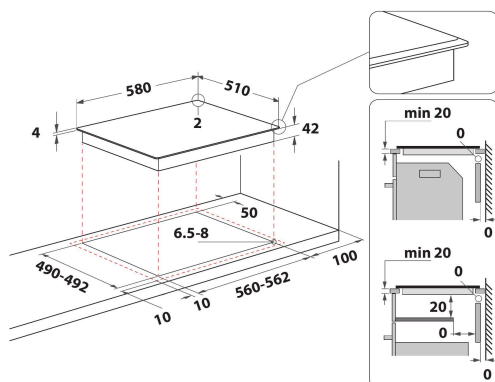

AKT 8130 BA

12NC: 859990964240

GTIN (EAN) kood: 8003437830181

Whirlpool

SENSING THE DIFFERENCE

PÕHIOMADUSED

PÕHIOMADUSED	
Tootegrupp	Pliidiplaat
Konstruktiooni tüüp	Integreeritav
Juhtimistüüp	Elektroniline
Juhtsätete tüüp	-
Gaasipõletite arv	0
Elektriliste keedualade arv	4
Kuumutusplaatide arv	0
Kiirgusplaatide arv	4
Halogeenplaatide arv	0
Induksioonplaatide arv	0
Elektriliste soojendustsoomide arv	0
Juhtpaneeli asukoht	Ees
Peamine pinnamaterjal	Klaas
Toote põhivärv	Must
Elektriühenduse võimsus (W)	4700
Gaasiühenduse võimsus (W)	0
Gaasi tüüp	Ei ole kohaldatav
Voolutugevus (A)	20
Pinge (V)	220-240/380-415
Sagedus (Hz)	50/60
Toitejuhtme pikkus (cm)	0
Pistiku tüüp	Ei
Gaasiühendus	Ei ole kohaldatav
Toote laius	580
Toote kõrgus	46
Toote sügavus	510
Orva min. kõrgus	42
Orva min. laius	560
Orva sügavus	490
Netokaal (kg)	8
Automaatprogrammid	Ei

TEHNILISED OMADUSED

Toitetähis	Jah
Tähiste arv	4
Reguleerimistüüp	Kiirgus
Kaane tüüp	Ilma
Jääksoojuse tähis	Separate
Toitelüliti	Jah
Ohutusseade	-
Taimer	Jah

ENERGIAMÄRGIS

Sisendvõimsus

Elektriline